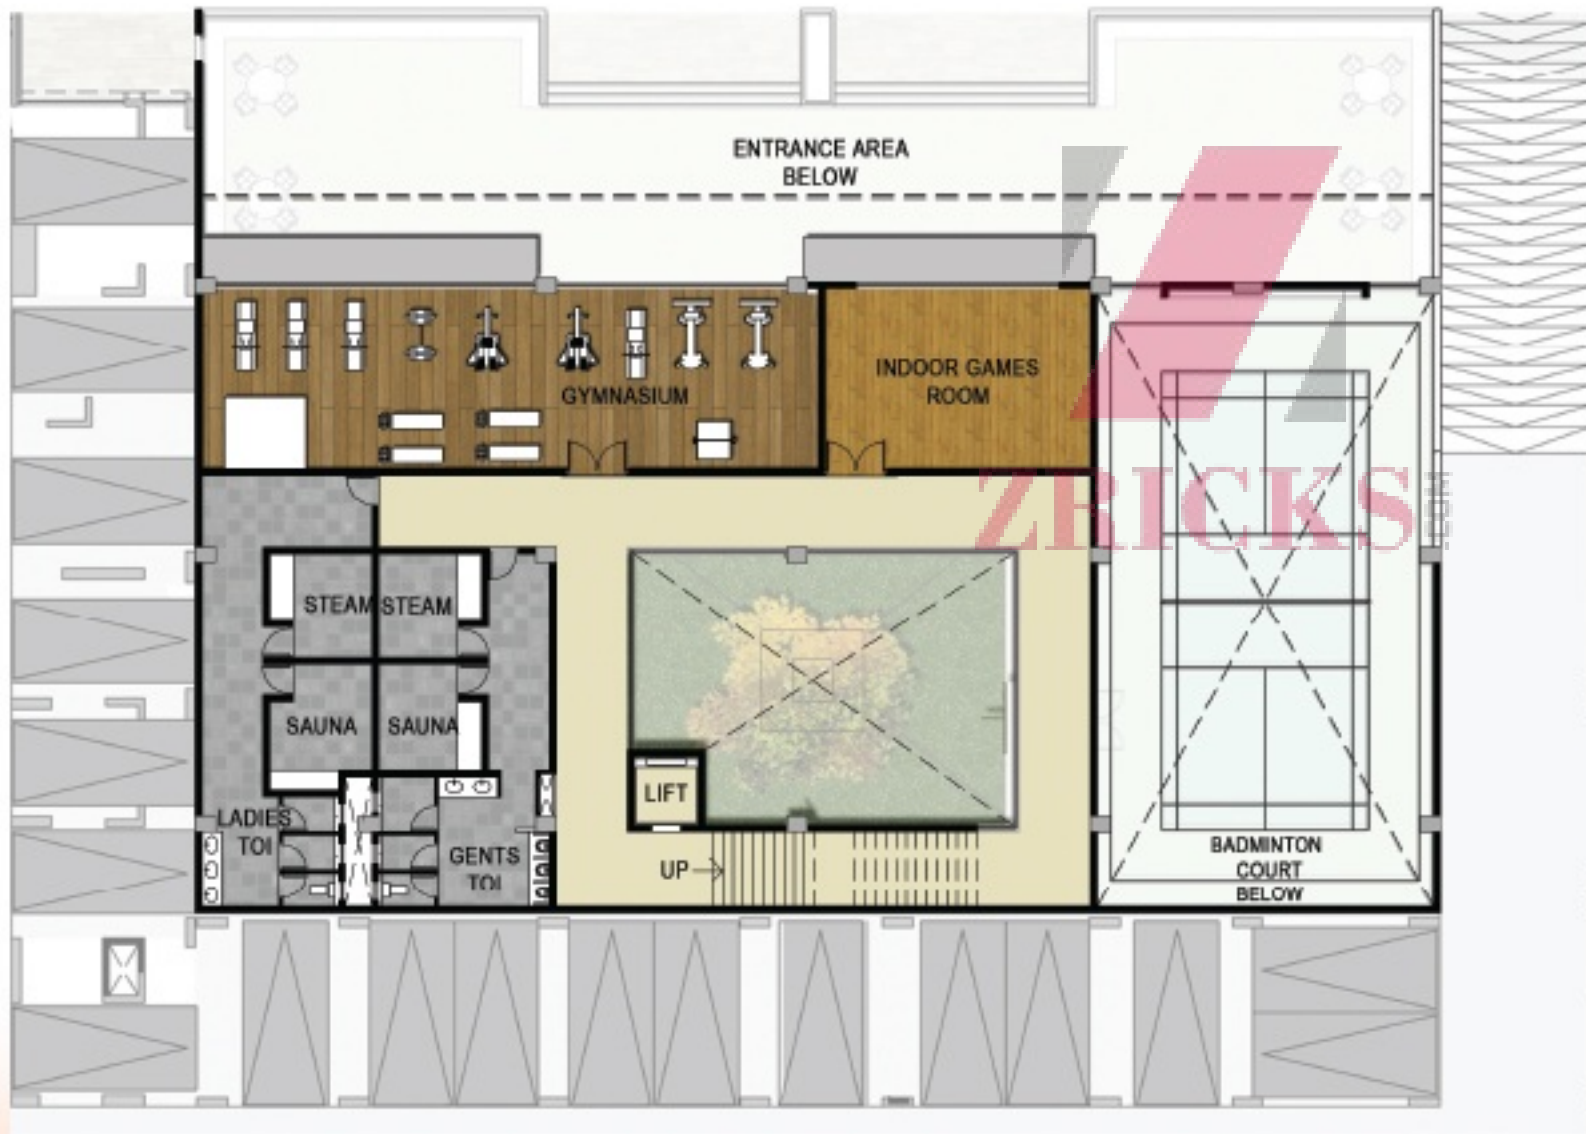

Club House - First Floor