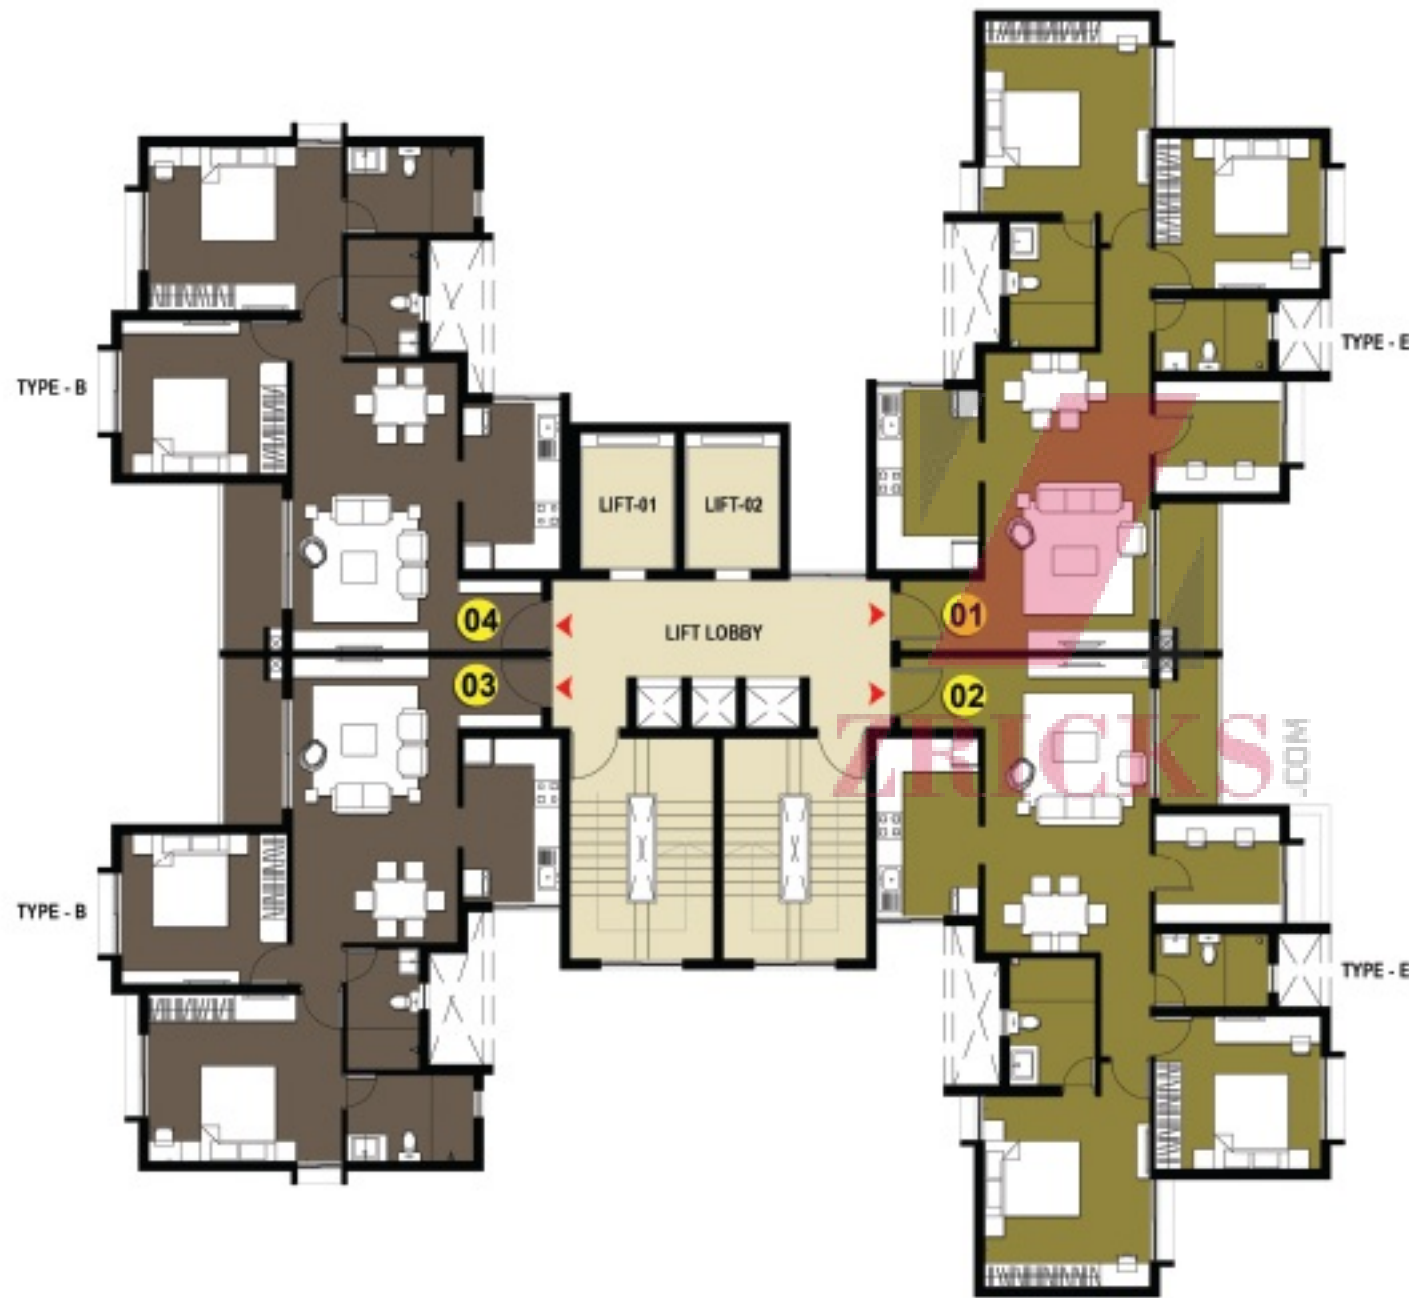

Typical Tower - 02

LEGEND	
Type - A (2 Bed Unit)	1169 SFT
Type - B (2 Bed Unit)	1208 SFT
Type - C (2 Bed Unit)	1224 SFT
Type - D (2 Bed Study Unit)	1370 SFT
Type - E (2 Bed Study Unit)	1377 SFT
Type - F (3 Bed Unit)	1623 SFT
Type - G (3 Bed Unit)	1682 SFT
Type - H (3 Bed Unit)	1752 SFT
Type - J (3 Bed Unit)	1756 SFT
Type - K (3 Bed Unit)	1783 SFT
Type - F2(2 Bed Unit)	1335 SFT
Type - G2(2 Bed Unit)	1377 SFT