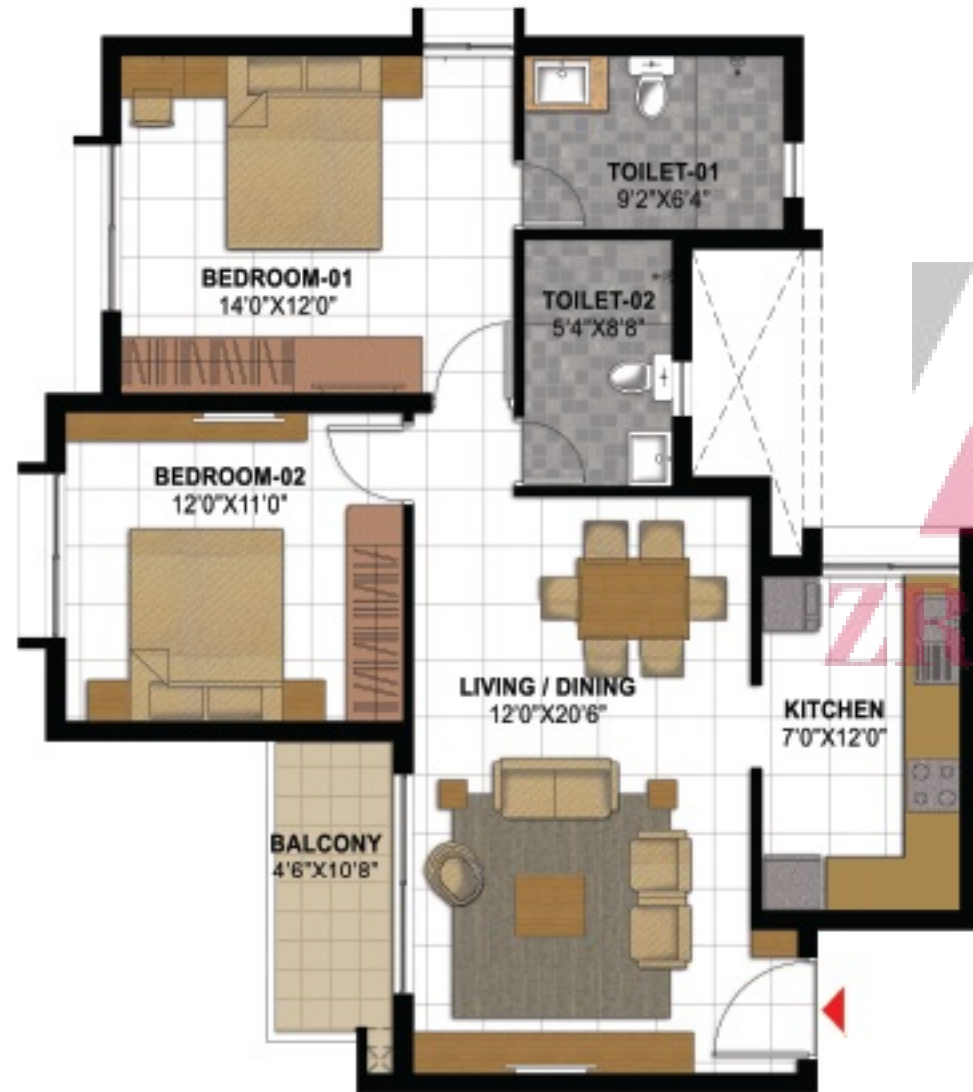

# Typical Tower - 05

LEGEND	
Type - A (2 Bed Unit)	1169 SFT
Type - B (2 Bed Unit)	1208 SFT
Type - C (2 Bed Unit)	1224 SFT
Type - D (2 Bed Study Unit)	1370 SFT
Type - E (2 Bed Study Unit)	1377 SFT
Type - F (3 Bed Unit)	1623 SFT
Type - G (3 Bed Unit)	1662 SFT
Type - H (3 Bed Unit)	1752 SFT
Type - J (3 Bed Unit)	1756 SFT
Type - K (3 Bed Unit)	1763 SFT
Type - F2(2 Bed Unit)	1335 SFT
Type - G2(2 Bed Unit)	1377 SFT

Living Room View

Artist's Impression

Unit Type - A  
2 Bed Unit

UNIT TYPE	- A (2 Bed Unit)
AREA	- 1169 SFT
TOWER	- 04
LEVELS	- 03 To 27

Unit Type - B  
2 Bed Unit

UNIT TYPE	- B (2 Bed Unit)
AREA	- 1208 SFT
TOWER	- 01,02,03
LEVELS	- 04 To 19
TOWER	- 05
LEVELS	- 03 To 27