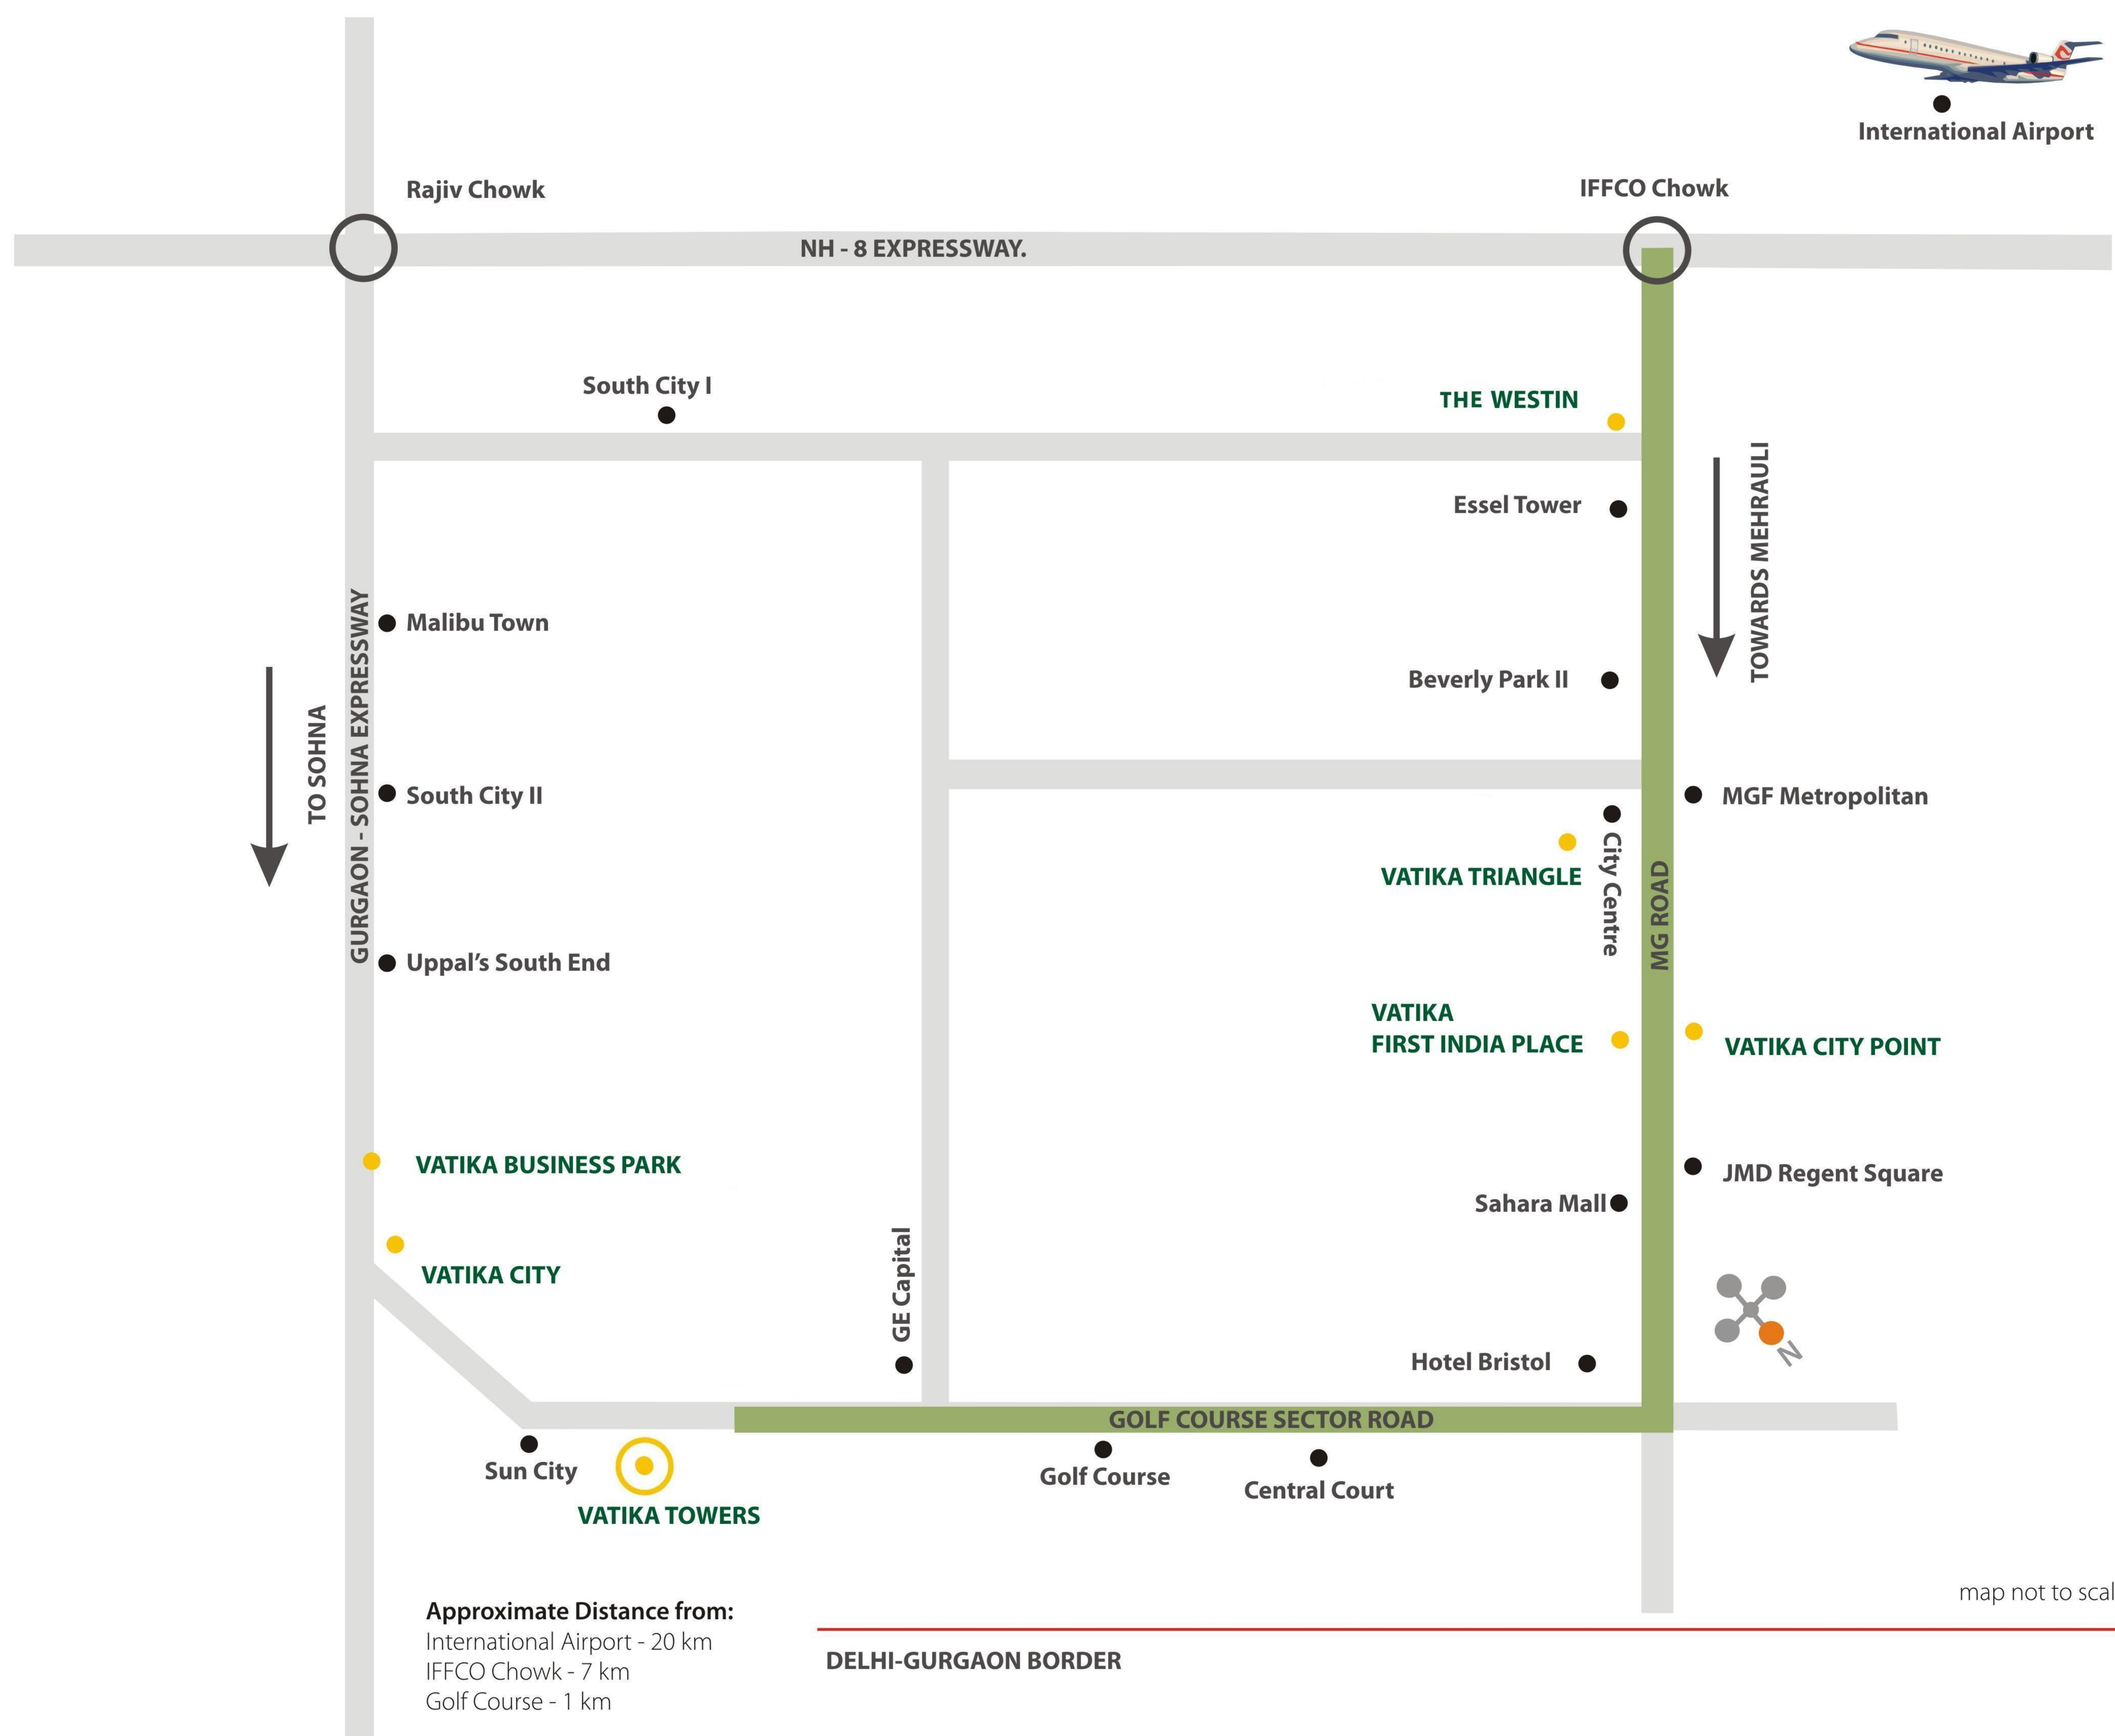

OFFICE SPACE

CANOPY BELOW

OFFICE SPACE

POSSIBLE DOOR LOCATION

RAILING BALCONY

POSSIBLE DOOR LOCATION

POSSIBLE DOOR LOCATION

POSSIBLE DOOR LOCATION

15 PAS. LFT

15 PAS. LFT

15 PAS. LFT

ST-01 A-801

15 PAS. LFT

A.H.U.

OFFICE SPACE

Approximate Distance from:
 International Airport - 20 km
 IFFCO Chowk - 7 km
 Golf Course - 1 km

map not to scale