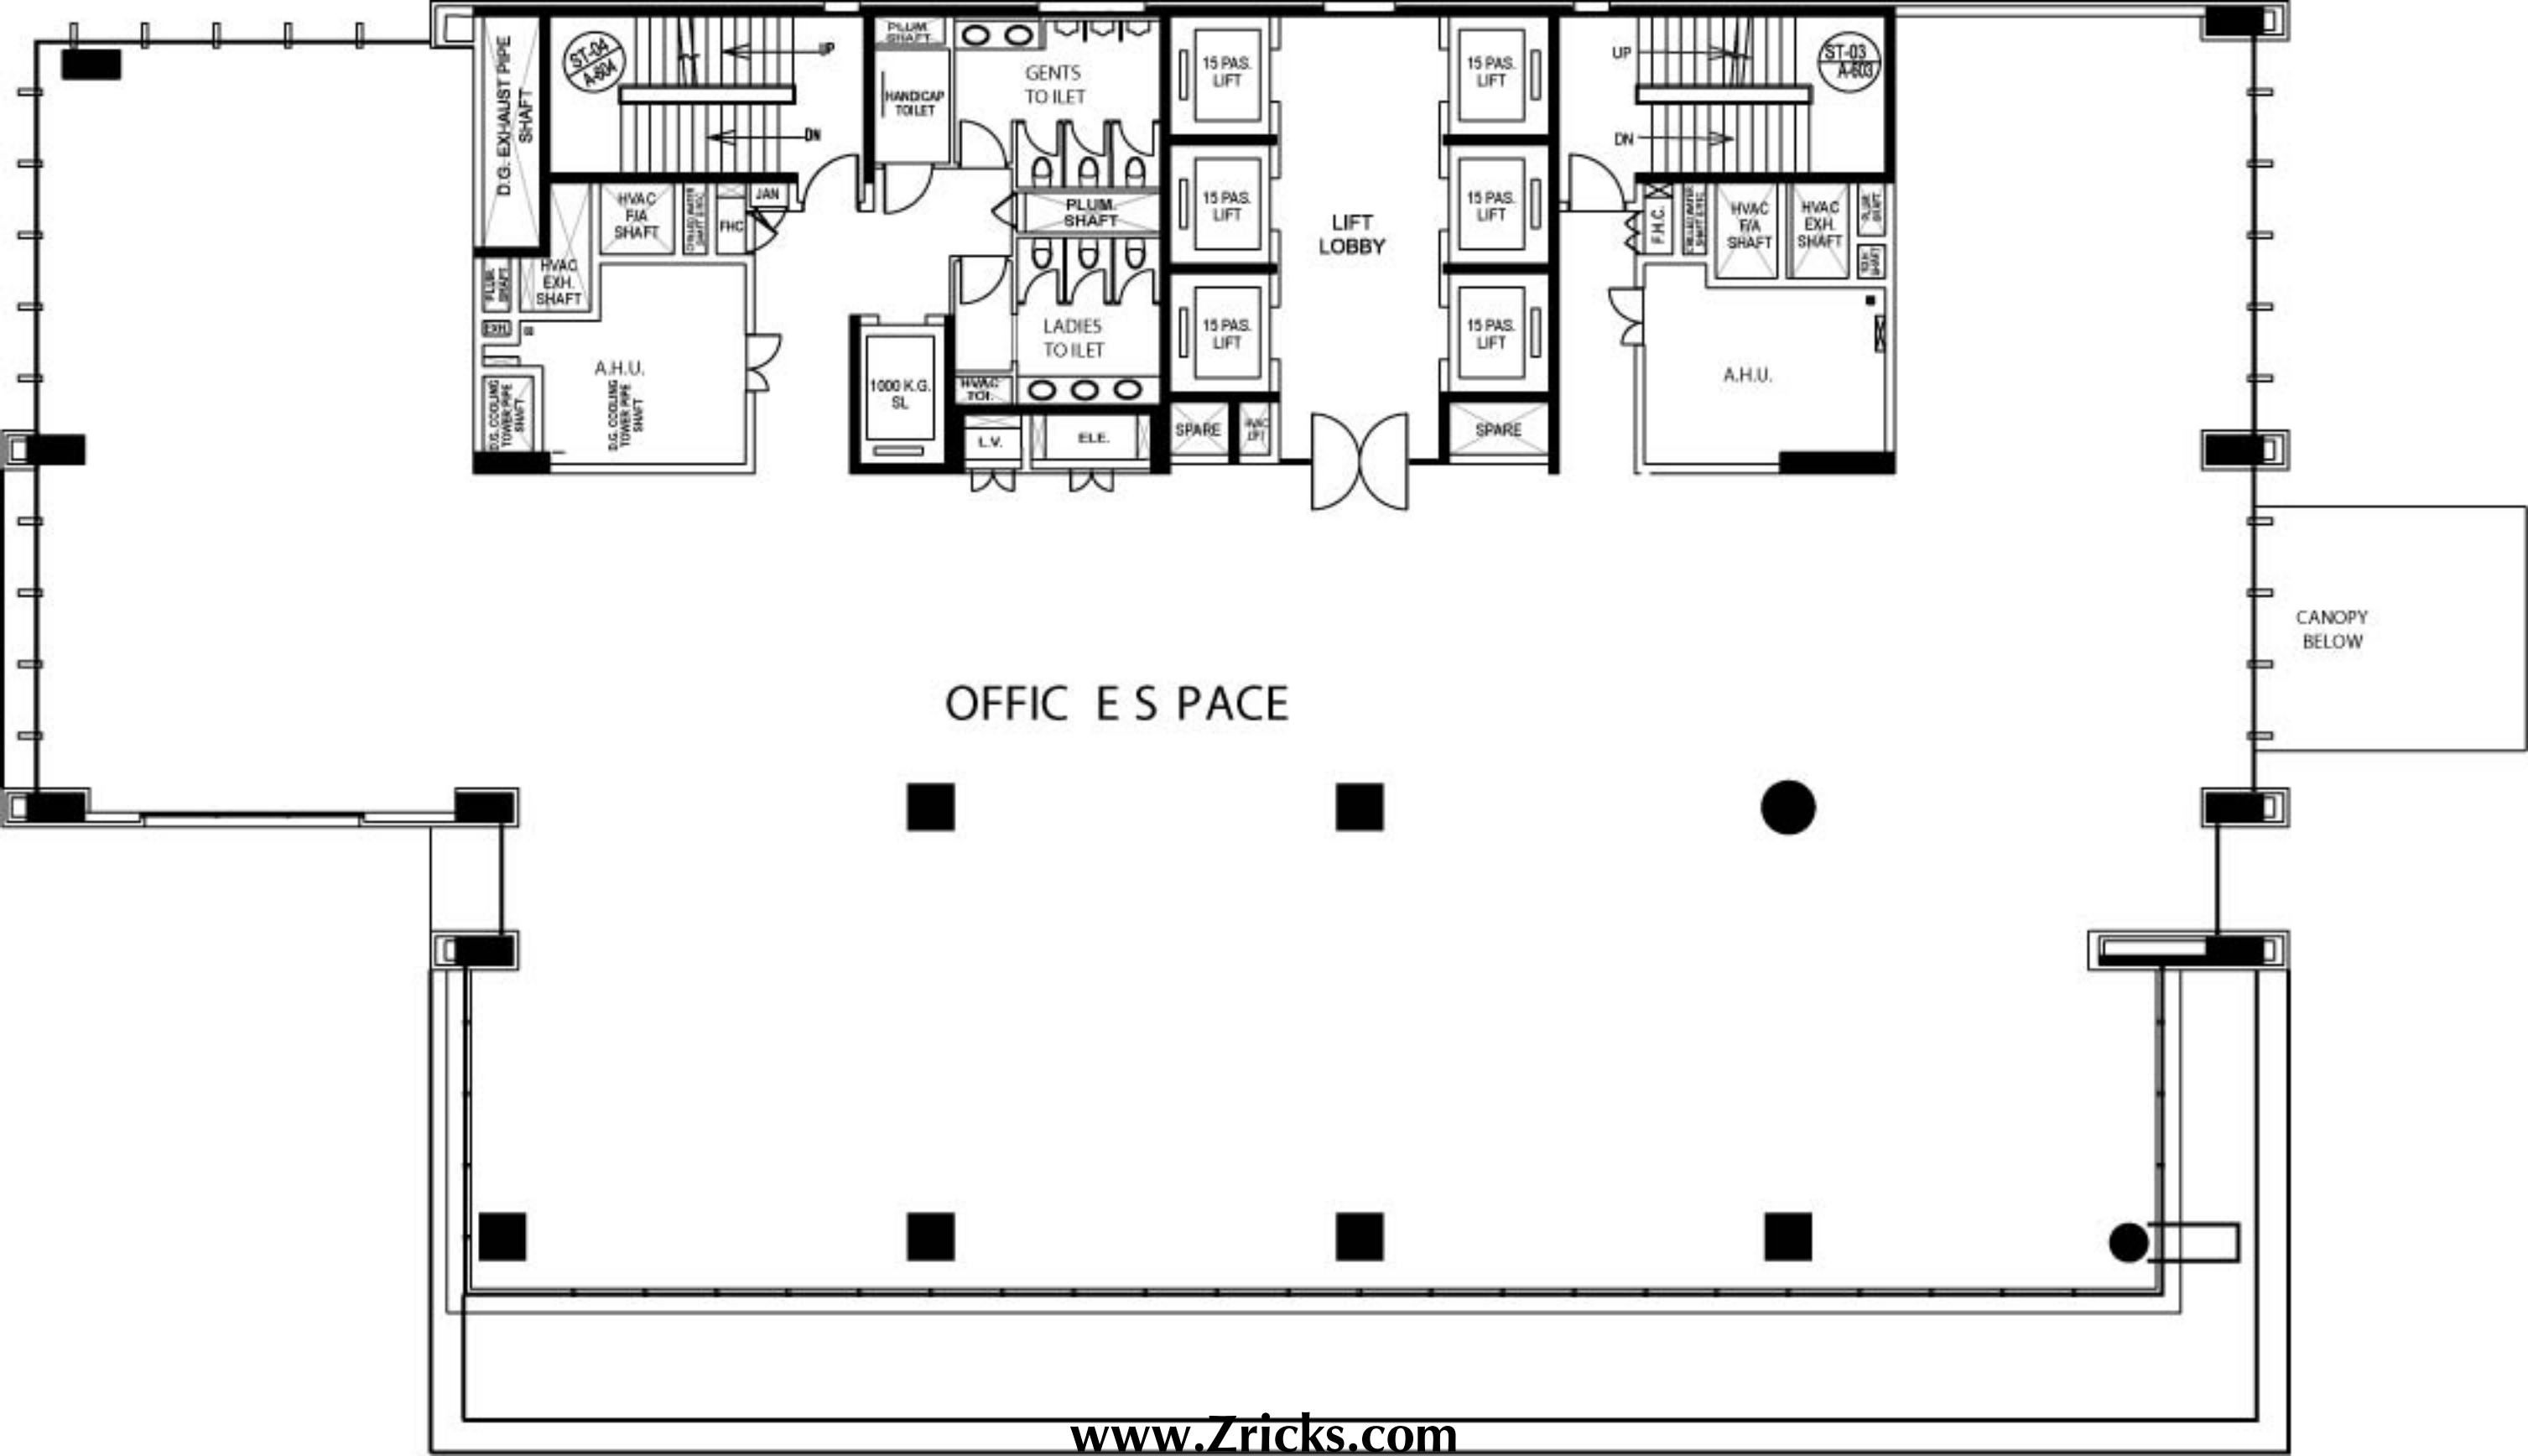

OFFICE SPACE

CANOPY BELOW

OFFICE SPACE

POSSIBLE DOOR LOCATION

RAILING BALCONY

POSSIBLE DOOR LOCATION

POSSIBLE DOOR LOCATION

POSSIBLE DOOR LOCATION

15 PAS. LFT

15 PAS. LFT

15 PAS. LFT

ST-01 A-801

15 PAS. LFT

A.H.U.

OFFICE SPACE

Approximate Distance from:
 International Airport - 20 km
 IFFCO Chowk - 7 km
 Golf Course - 1 km

map not to scale