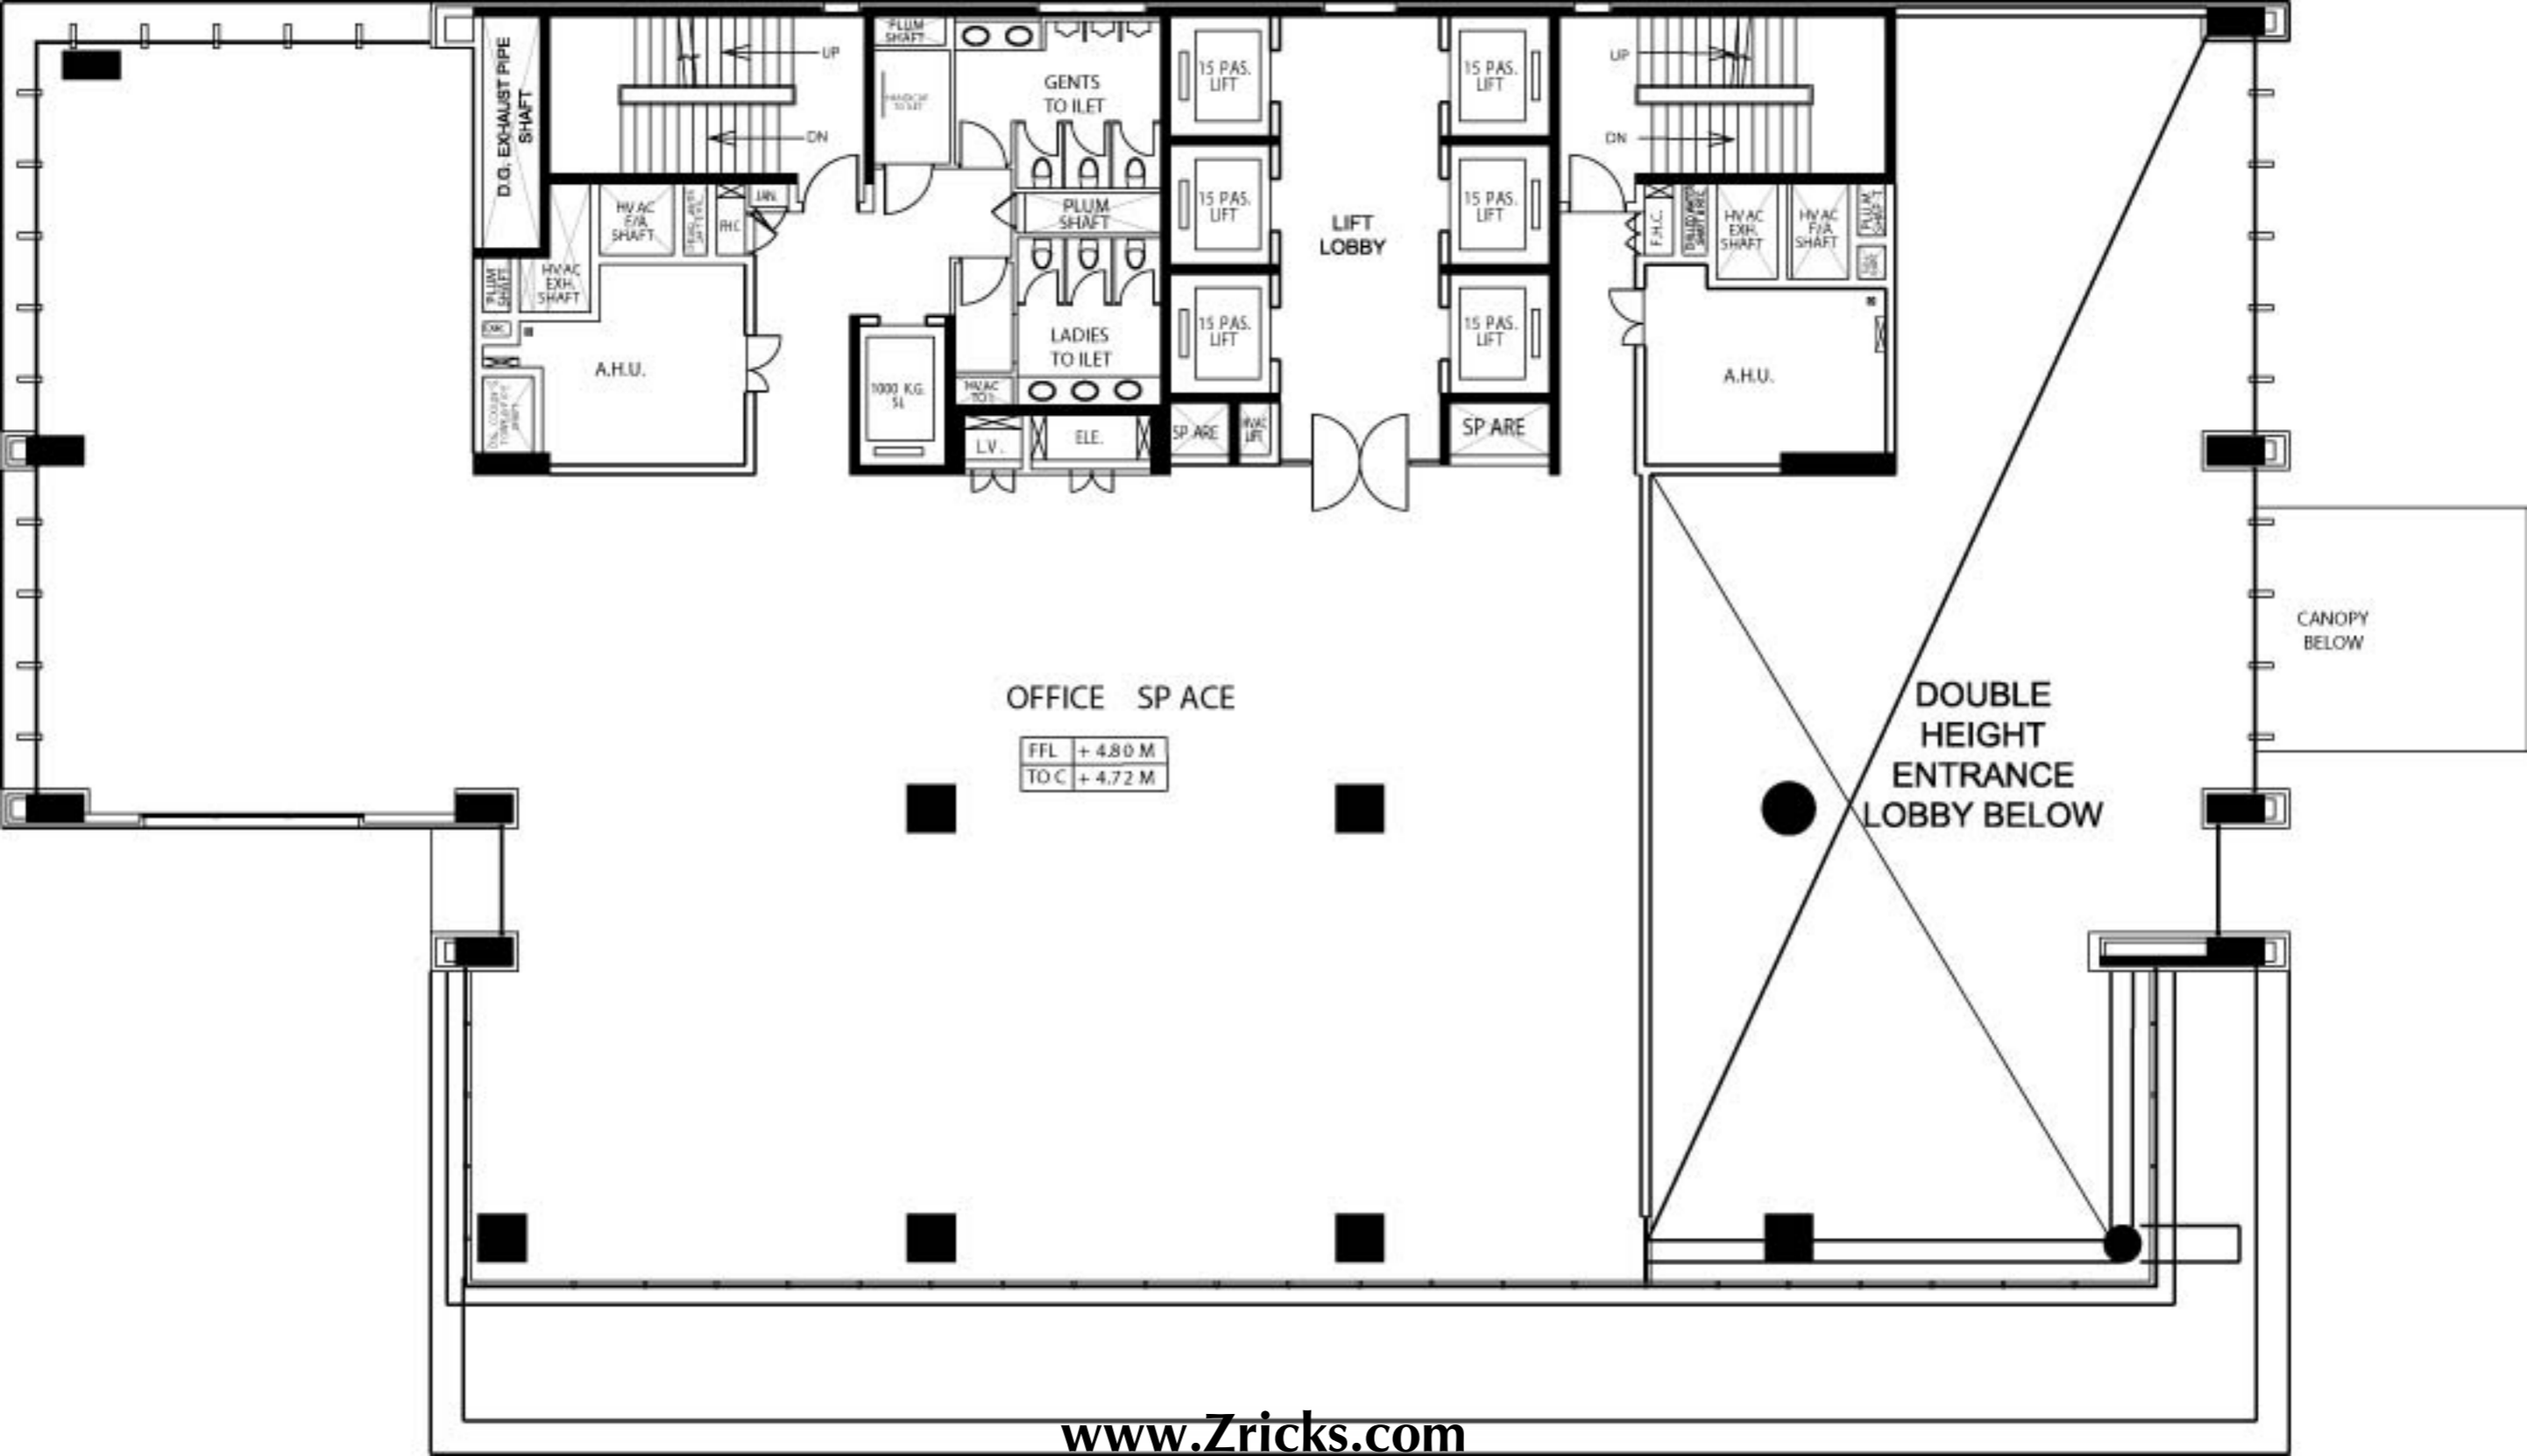

OFFICE SPACE

CANOPY BELOW

OFFICE SPACE

POSSIBLE DOOR LOCATION

RAILING BALCONY

POSSIBLE DOOR LOCATION

POSSIBLE DOOR LOCATION

POSSIBLE DOOR LOCATION

15 PAS. LFT

15 PAS. LFT

15 PAS. LFT

ST-01 A-801

15 PAS. LFT

A.H.U.

OFFICE SPACE

Approximate Distance from:
 International Airport - 20 km
 IFFCO Chowk - 7 km
 Golf Course - 1 km

map not to scale