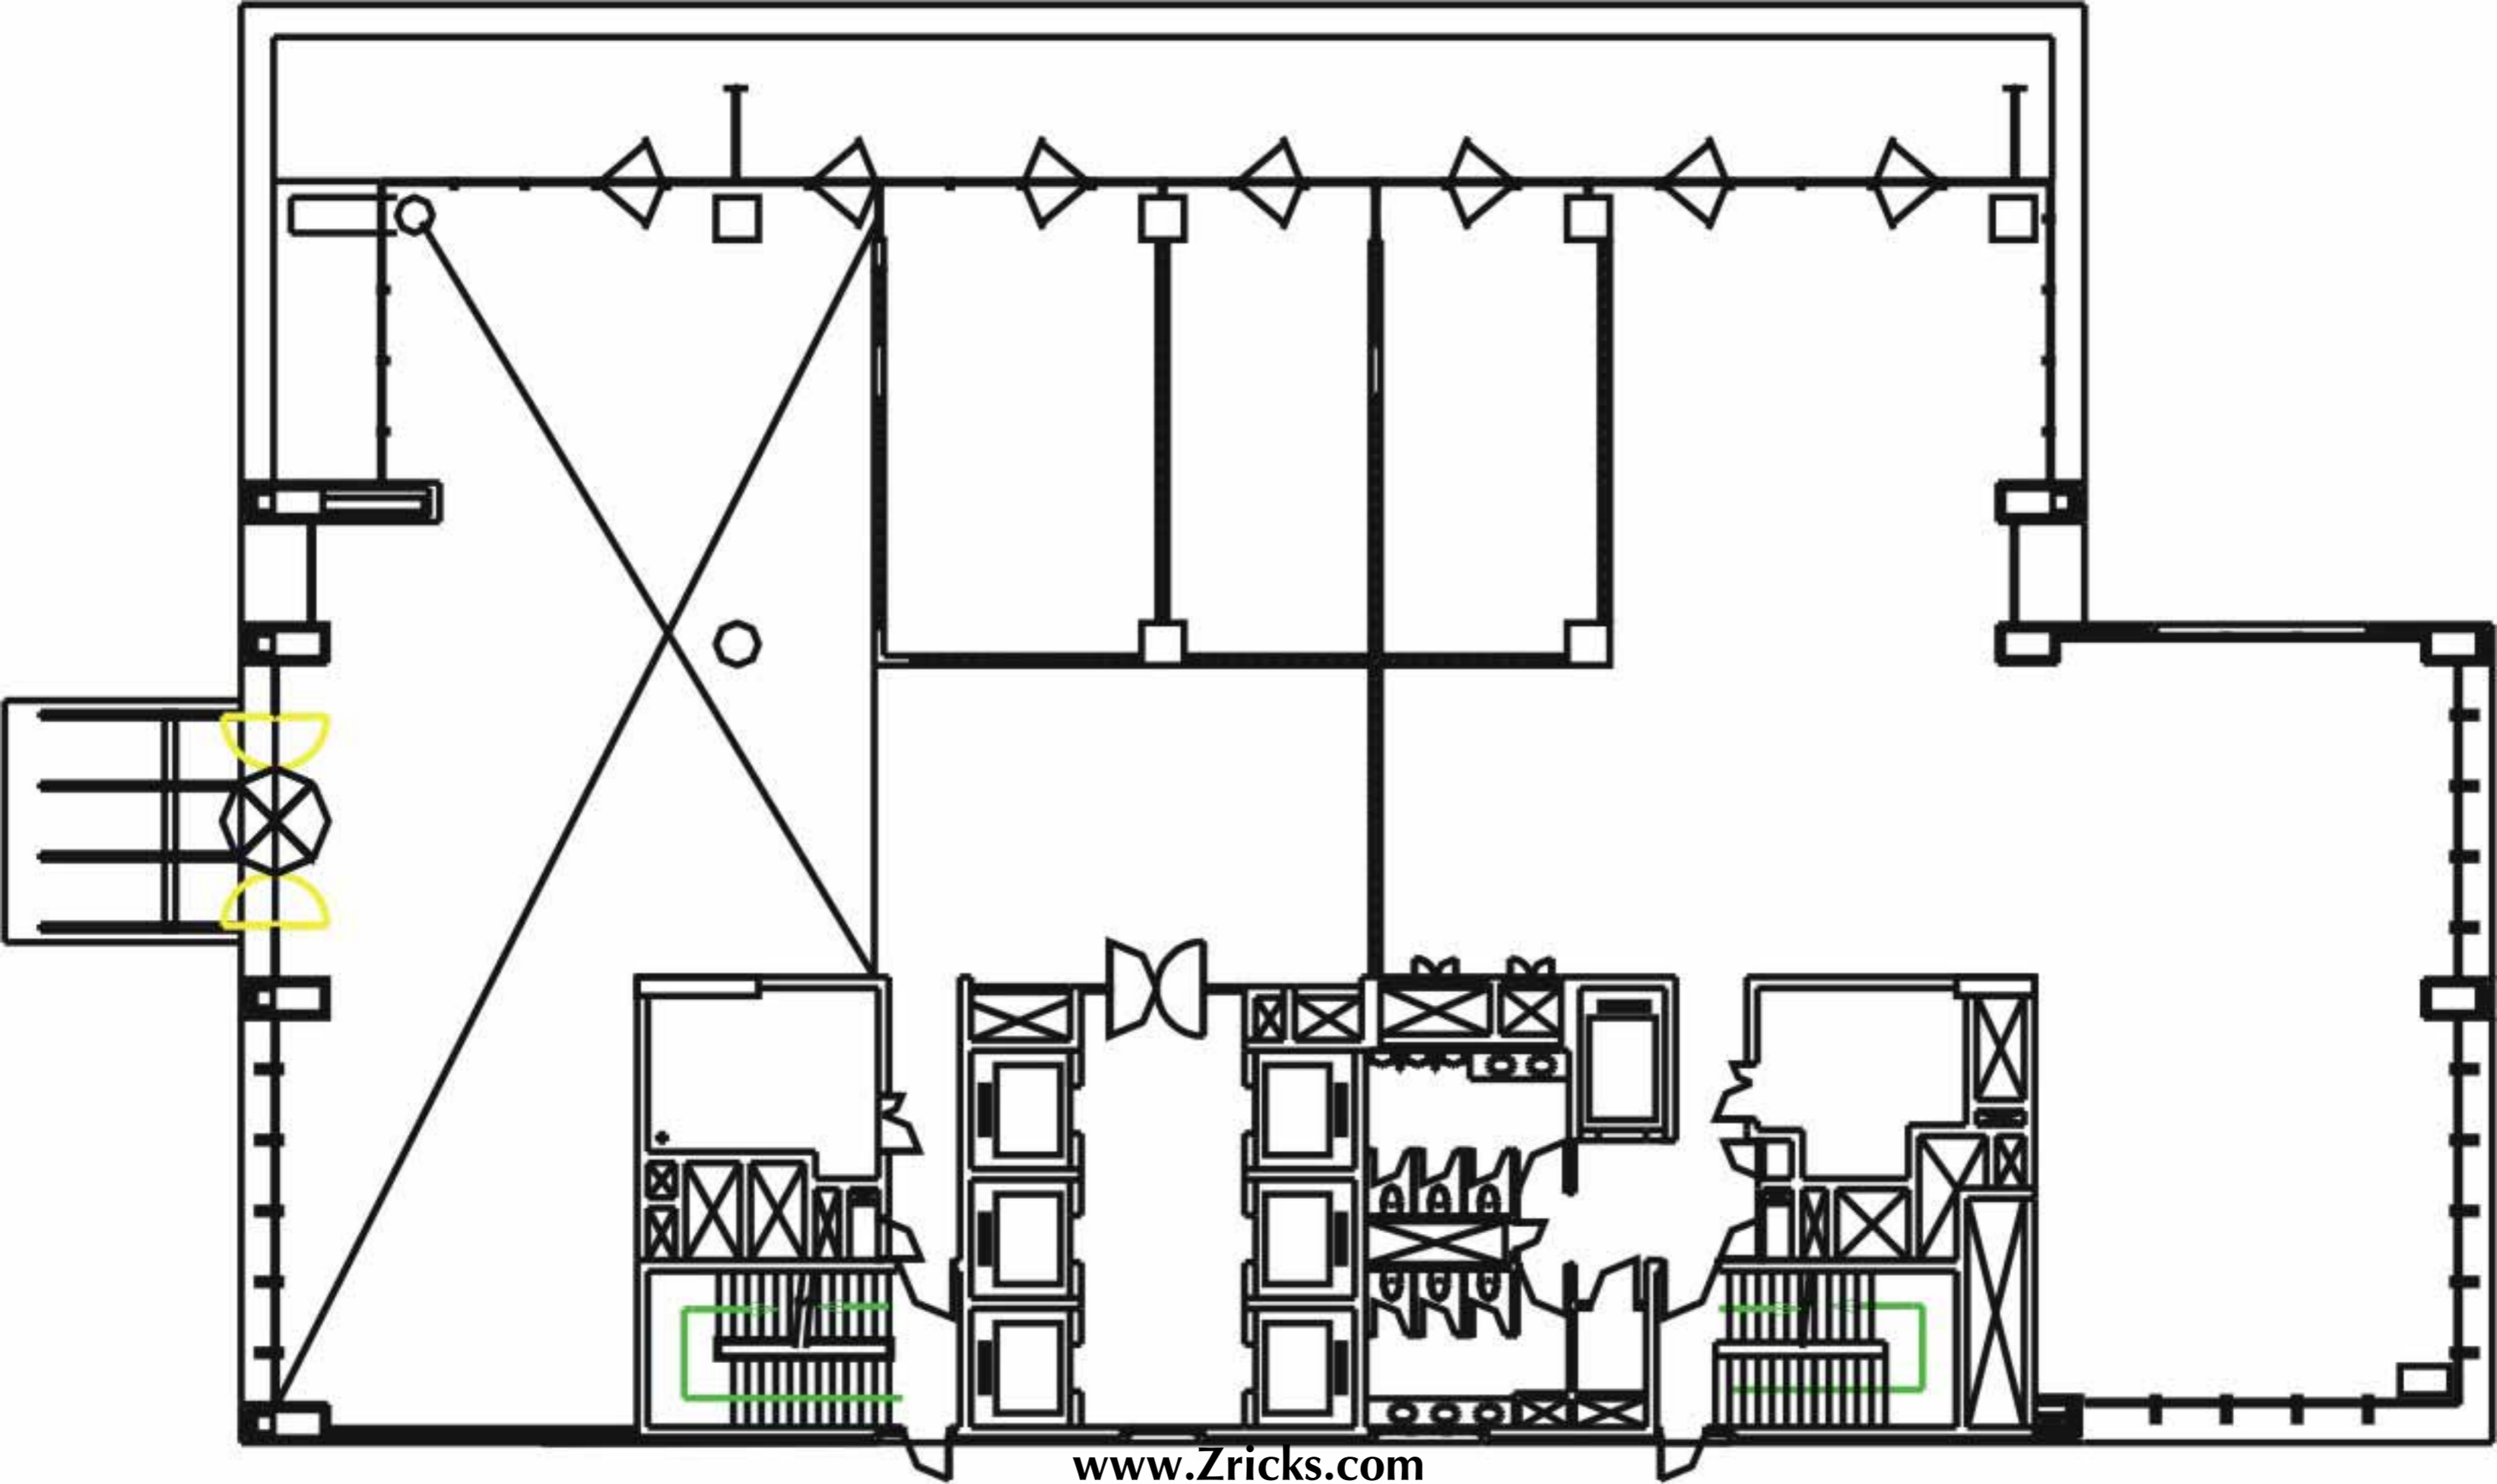

OFFICE SPACE

CANOPY BELOW

OFFICE SPACE

POSSIBLE DOOR LOCATION

RAILING BALCONY

POSSIBLE DOOR LOCATION

POSSIBLE DOOR LOCATION

POSSIBLE DOOR LOCATION

15 PAS. LFT

15 PAS. LFT

15 PAS. LFT

ST-01 A-801

15 PAS. LFT

A.H.U.

OFFICE SPACE

Approximate Distance from:
 International Airport - 20 km
 IFFCO Chowk - 7 km
 Golf Course - 1 km