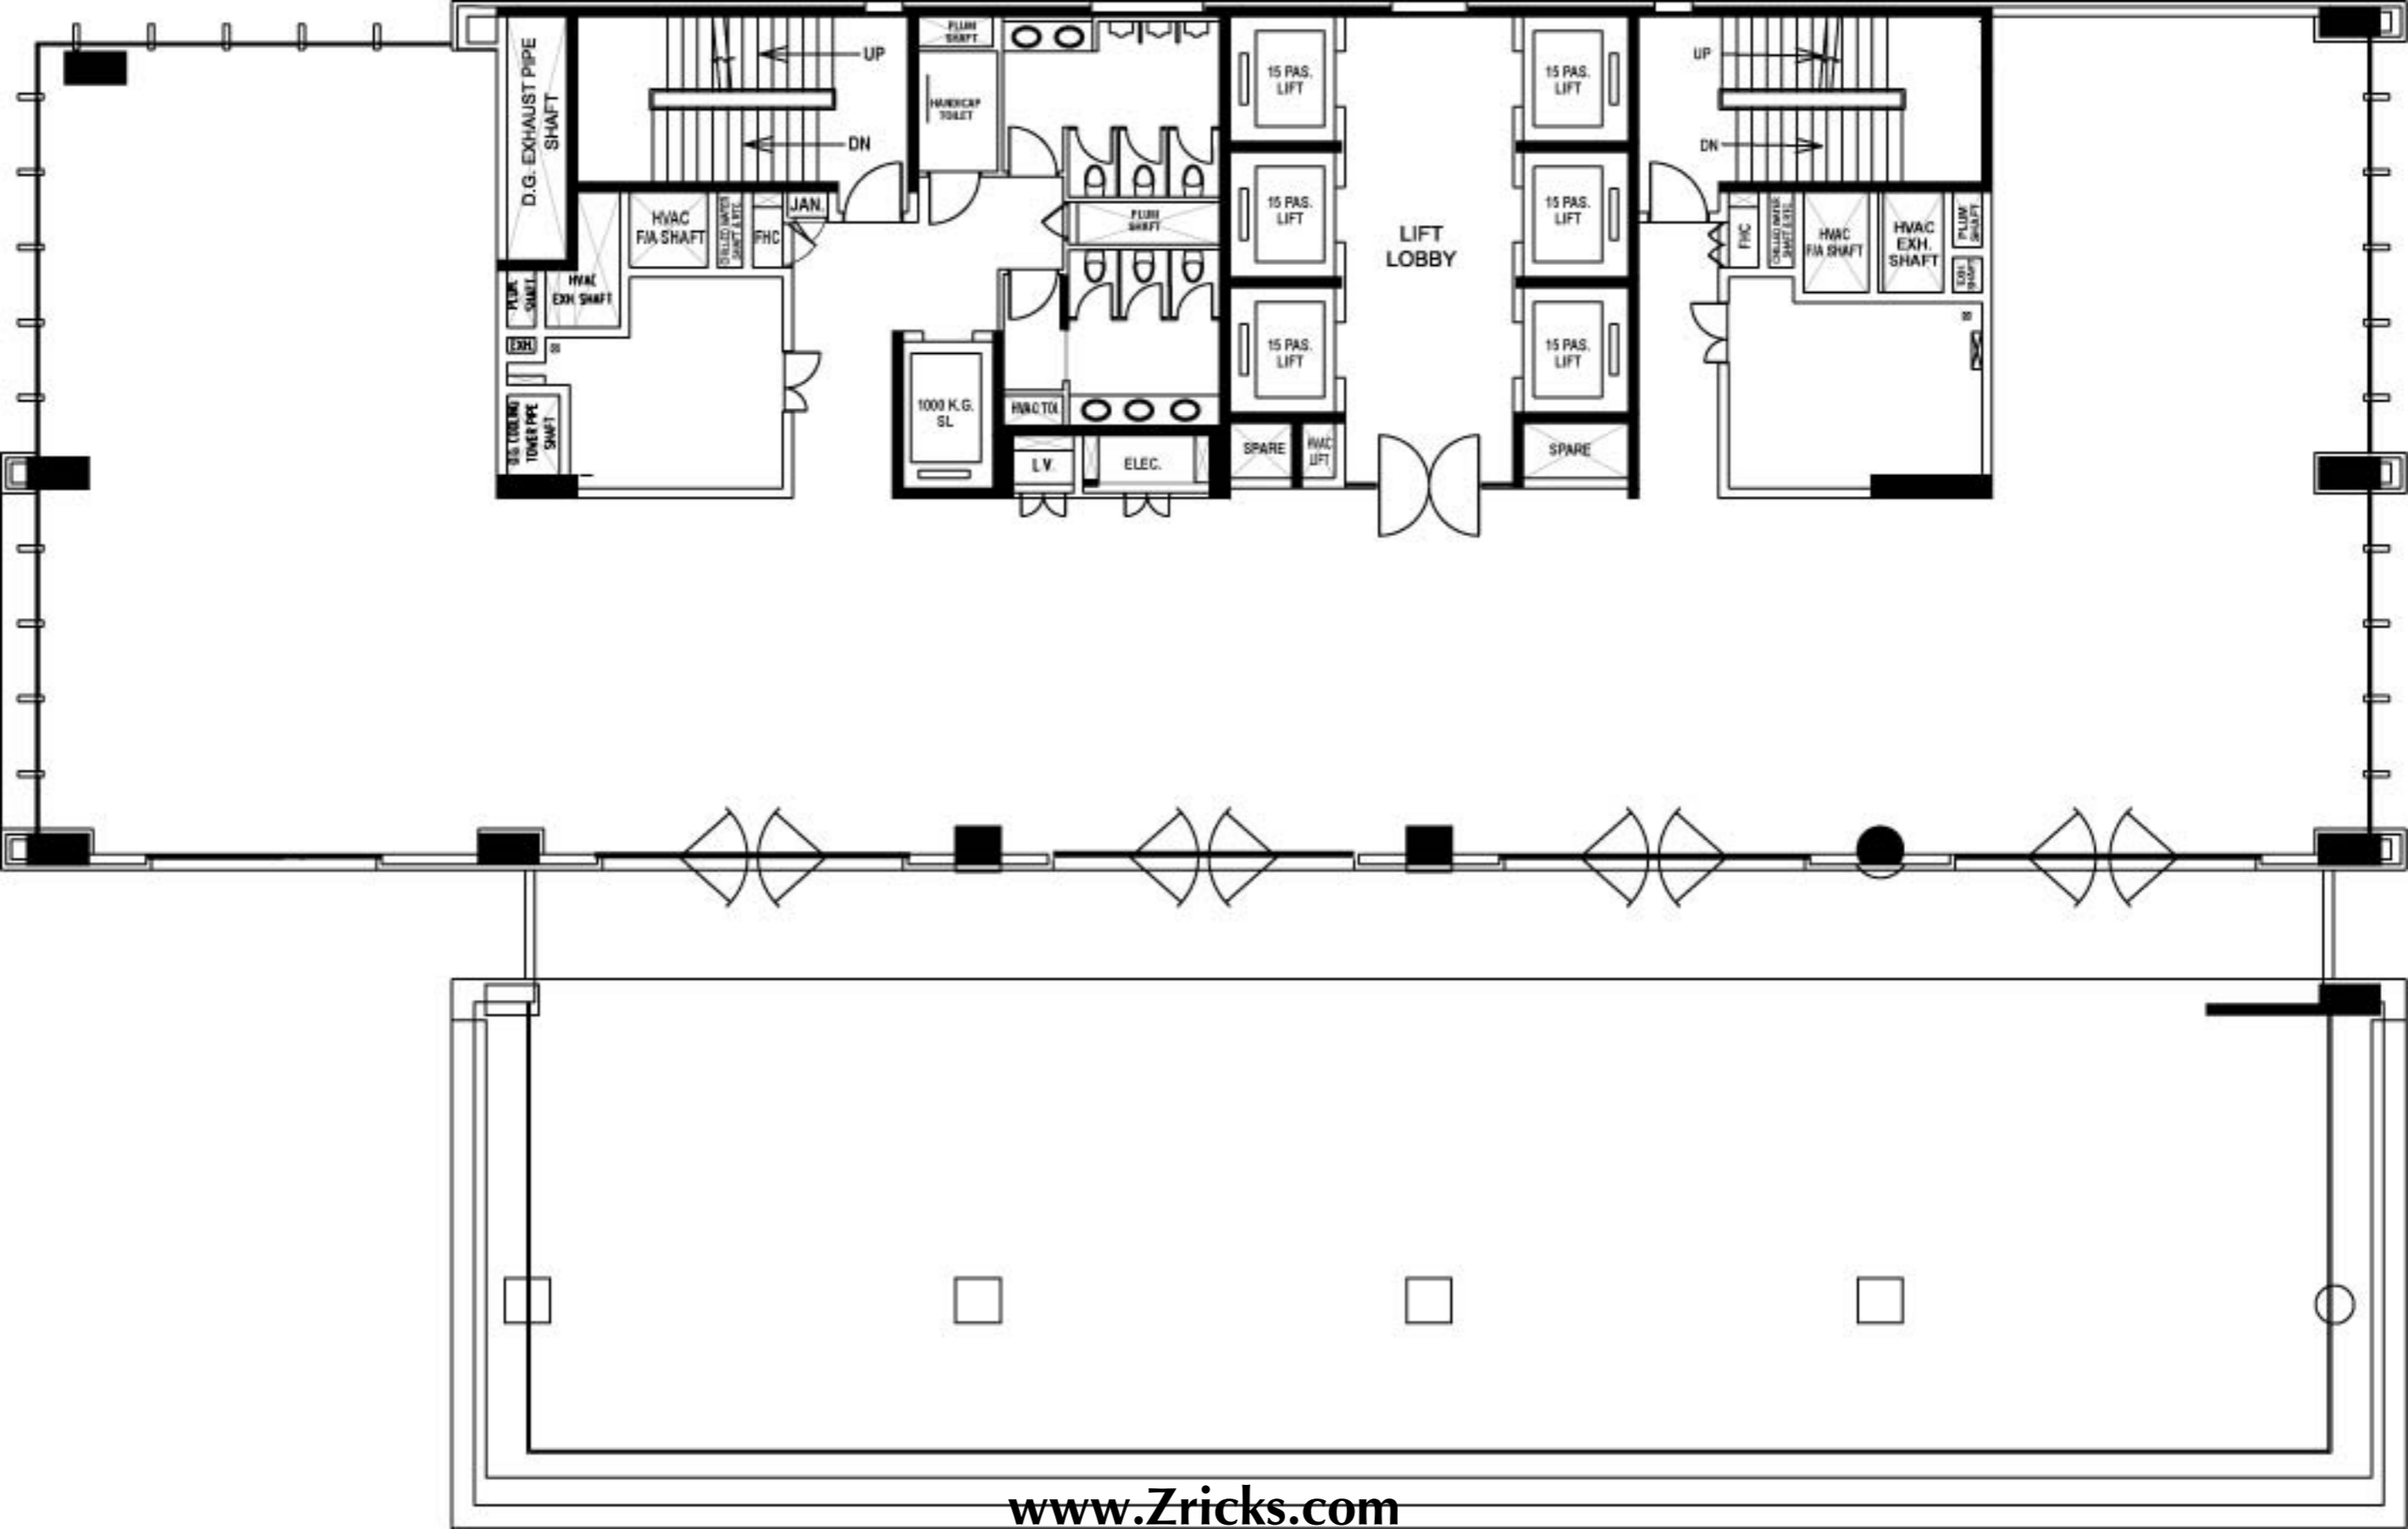

OFFICE SPACE

CANOPY BELOW

OFFICE SPACE

POSSIBLE DOOR LOCATION

RAILING BALCONY

POSSIBLE DOOR LOCATION

POSSIBLE DOOR LOCATION

POSSIBLE DOOR LOCATION

15 PAS. LFT

15 PAS. LFT

15 PAS. LFT

ST-01 A-801

15 PAS. LFT

A.H.U.

OFFICE SPACE

Approximate Distance from:
 International Airport - 20 km
 IFFCO Chowk - 7 km
 Golf Course - 1 km

map not to scale