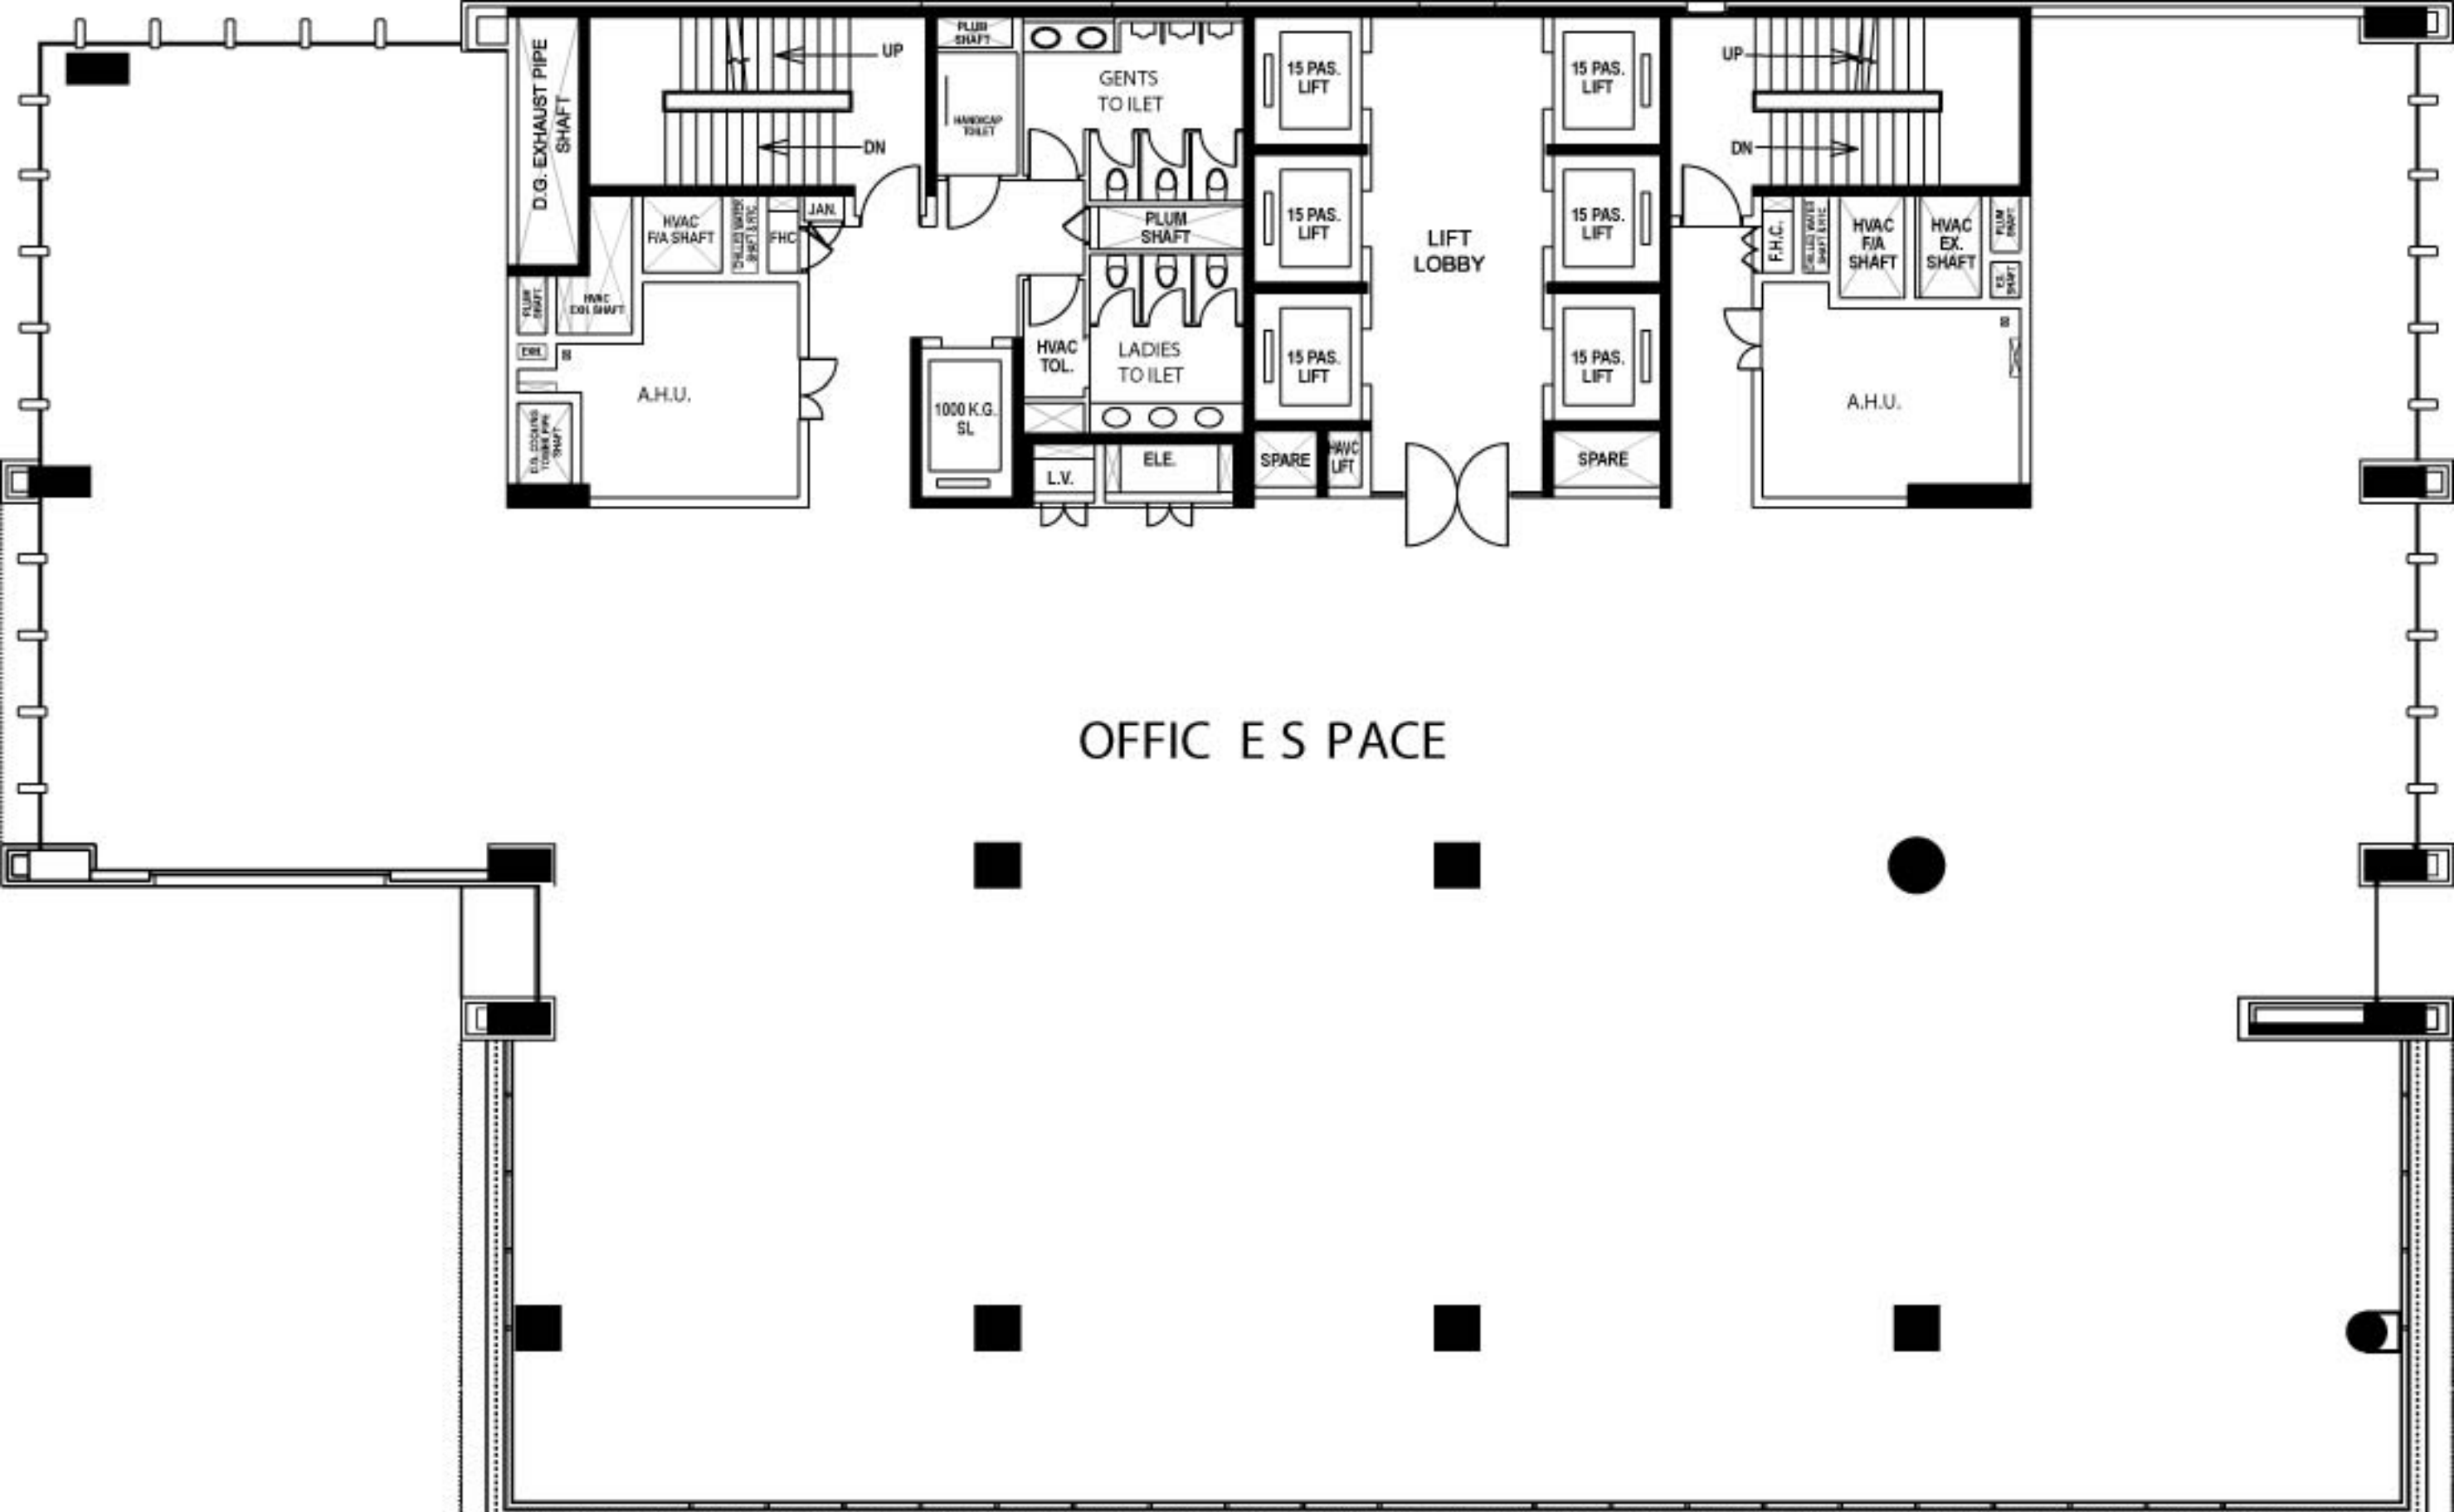

OFFICE SPACE

CANOPY BELOW

OFFICE SPACE

POSSIBLE DOOR LOCATION

RAILING BALCONY

POSSIBLE DOOR LOCATION

POSSIBLE DOOR LOCATION

POSSIBLE DOOR LOCATION

15 PAS. LFT

15 PAS. LFT

15 PAS. LFT

ST-01 A-801

15 PAS. LFT

A.H.U.

OFFICE SPACE

Approximate Distance from:
 International Airport - 20 km
 IFFCO Chowk - 7 km
 Golf Course - 1 km

map not to scale