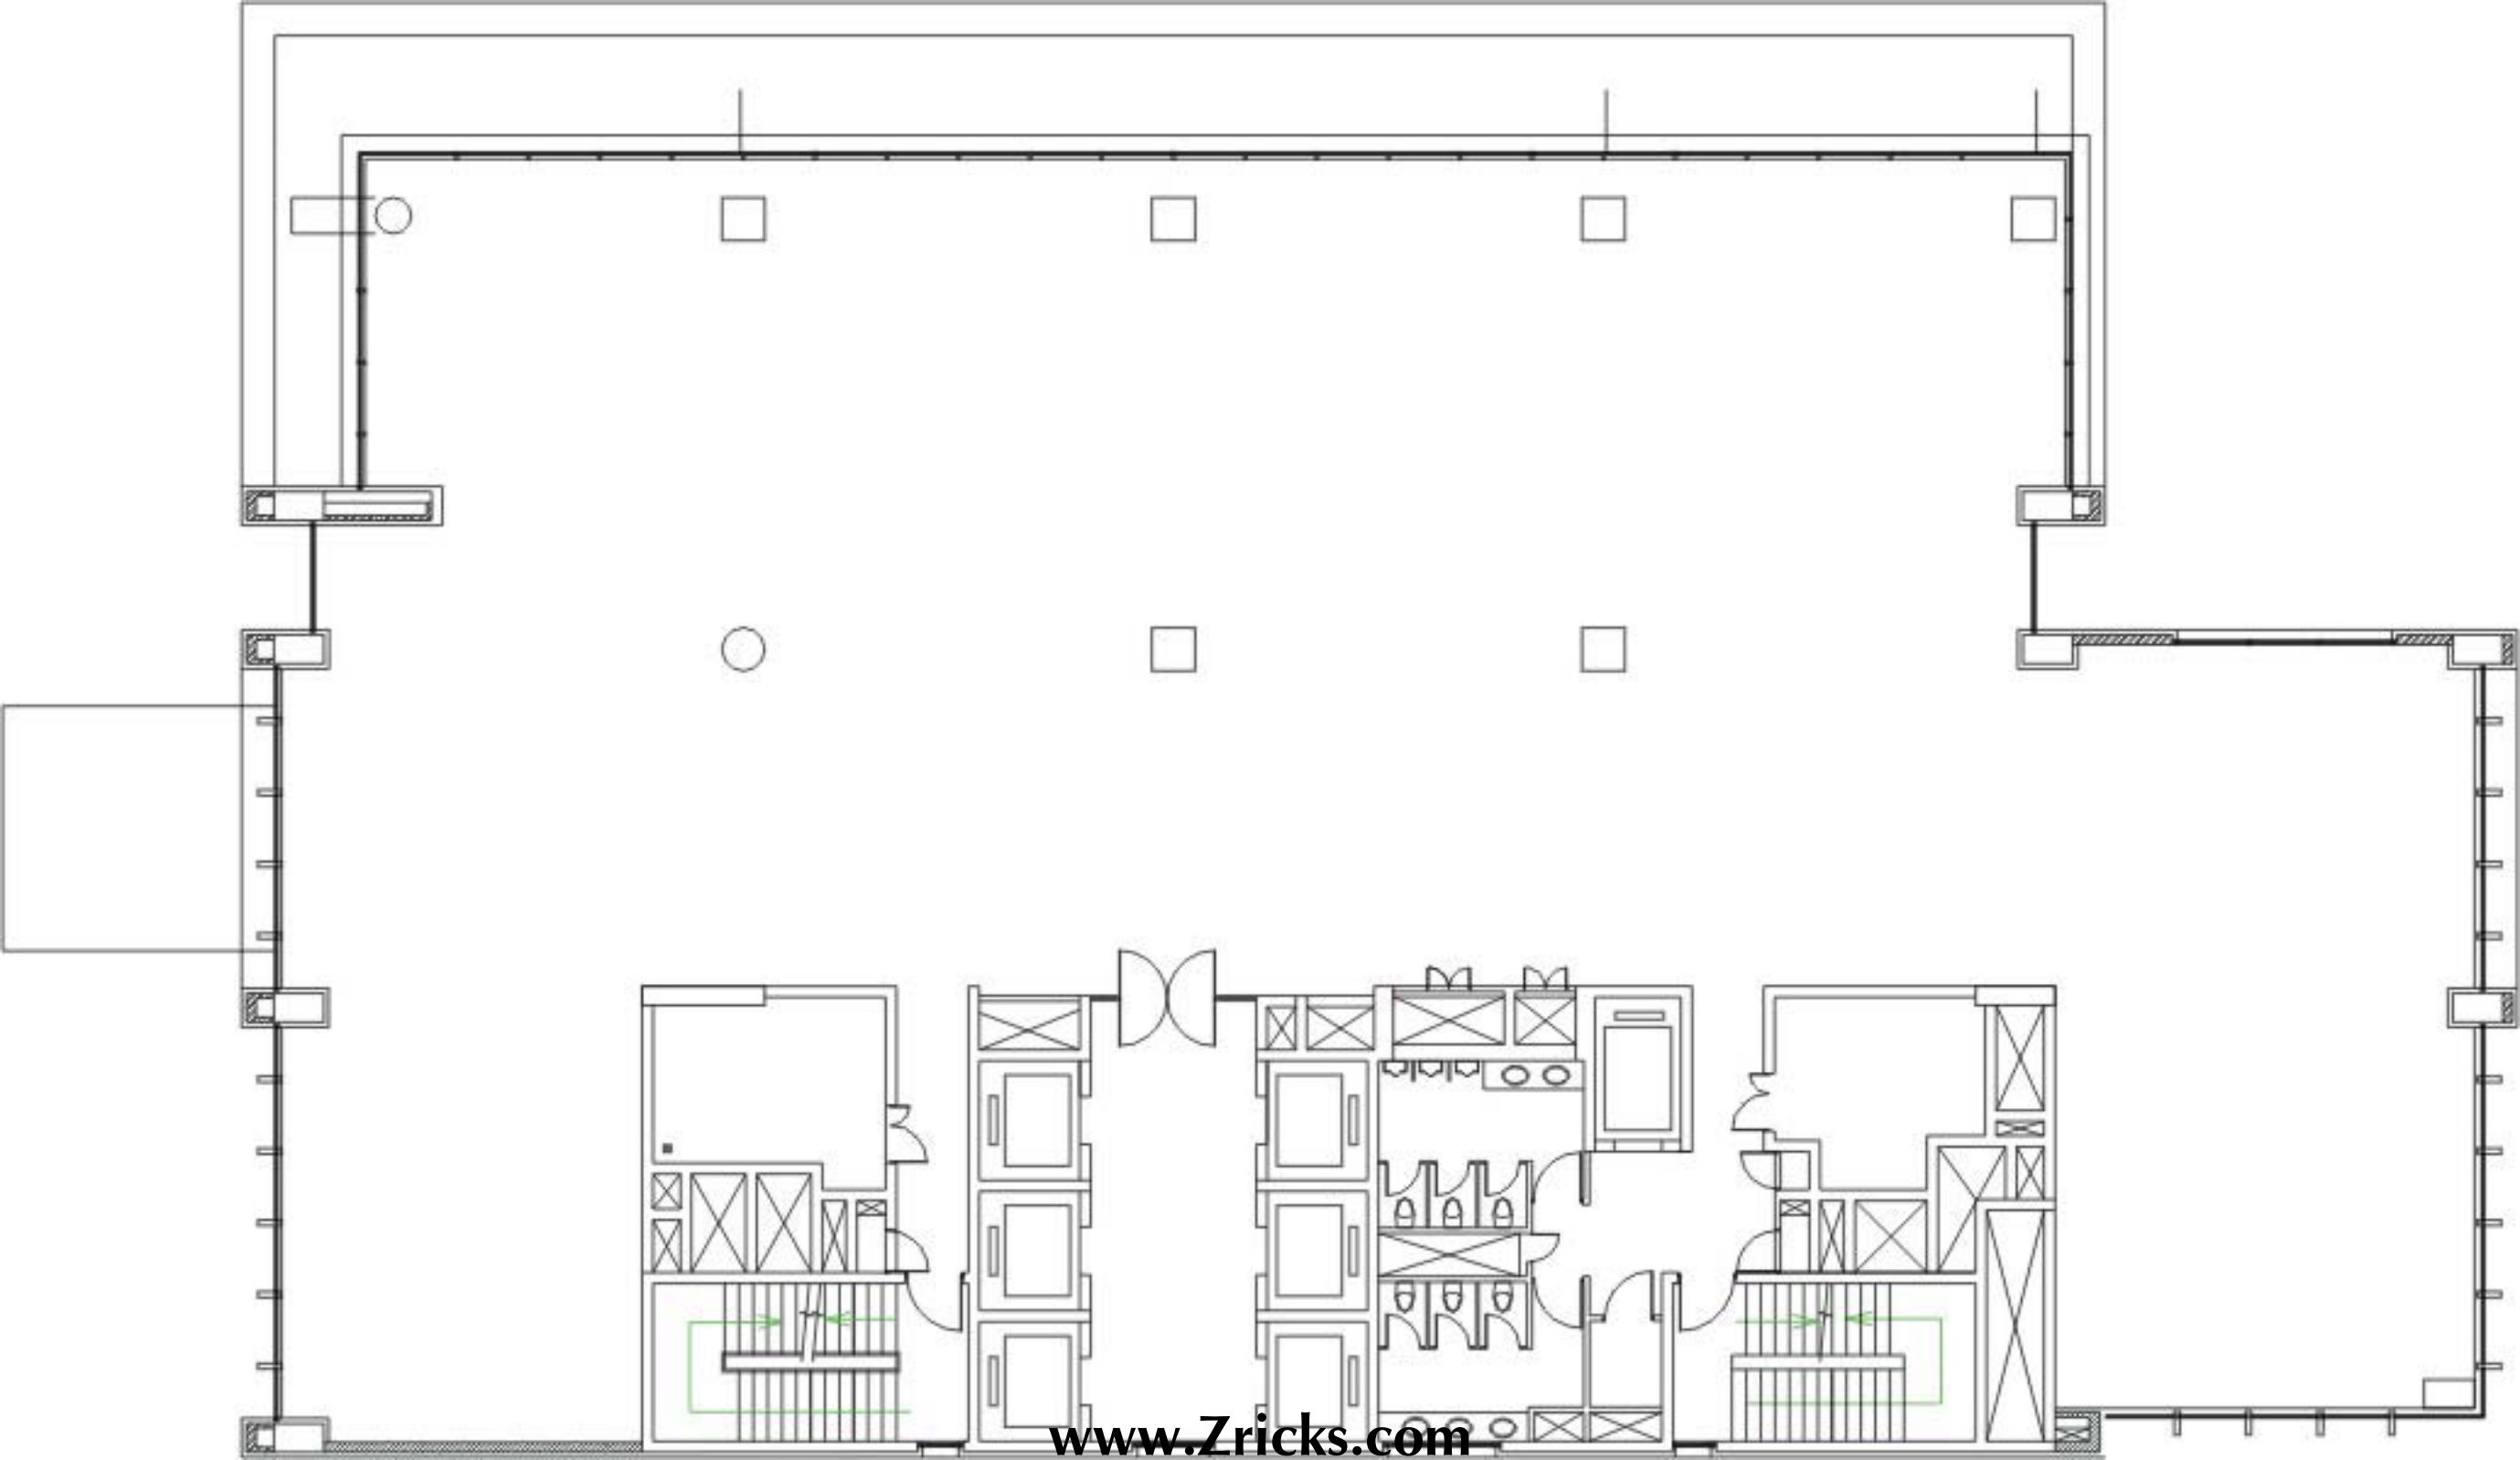

OFFICE SPACE

CANOPY BELOW

OFFICE SPACE

POSSIBLE DOOR LOCATION

RAILING BALCONY

POSSIBLE DOOR LOCATION

POSSIBLE DOOR LOCATION

POSSIBLE DOOR LOCATION

15 PAS. LFT

15 PAS. LFT

15 PAS. LFT

ST-01 A-801

15 PAS. LFT

A.H.U.

OFFICE SPACE

Approximate Distance from:
 International Airport - 20 km
 IFFCO Chowk - 7 km
 Golf Course - 1 km

map not to scale