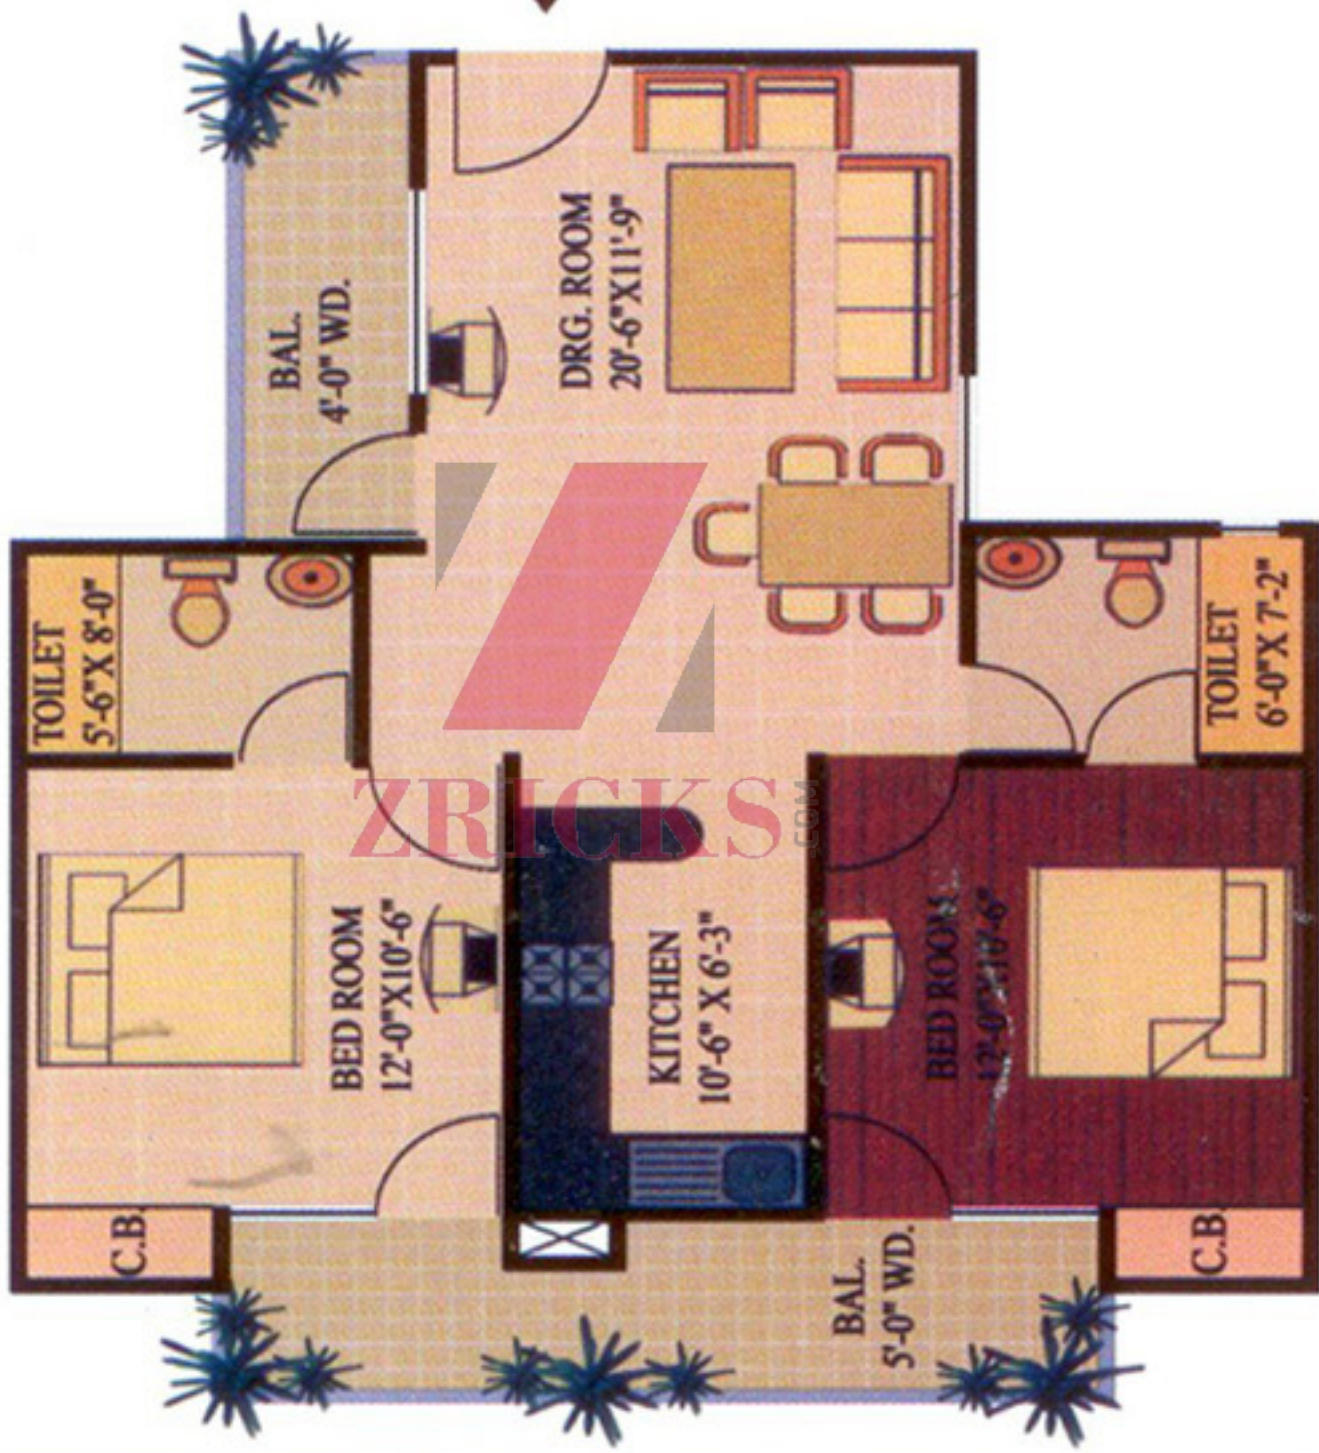

Electronic City Noida

18 mt. wide Rd

18 mt. wide Rd

30 mt. wide Rd

6 mt. wide Rd

6 mt. wide Rd

ZRICKS

TYPE-3
AREA-1385 SQ. FT.

TYPE-5

AREA-1180 SQ. FT.

ENT

TYPE-4

AREA-1247 SQ. FT.

ENT. 

TYPE-1
AREA-2043 SQ. FT.

TYPE-2
AREA-1877 SQ. FT.