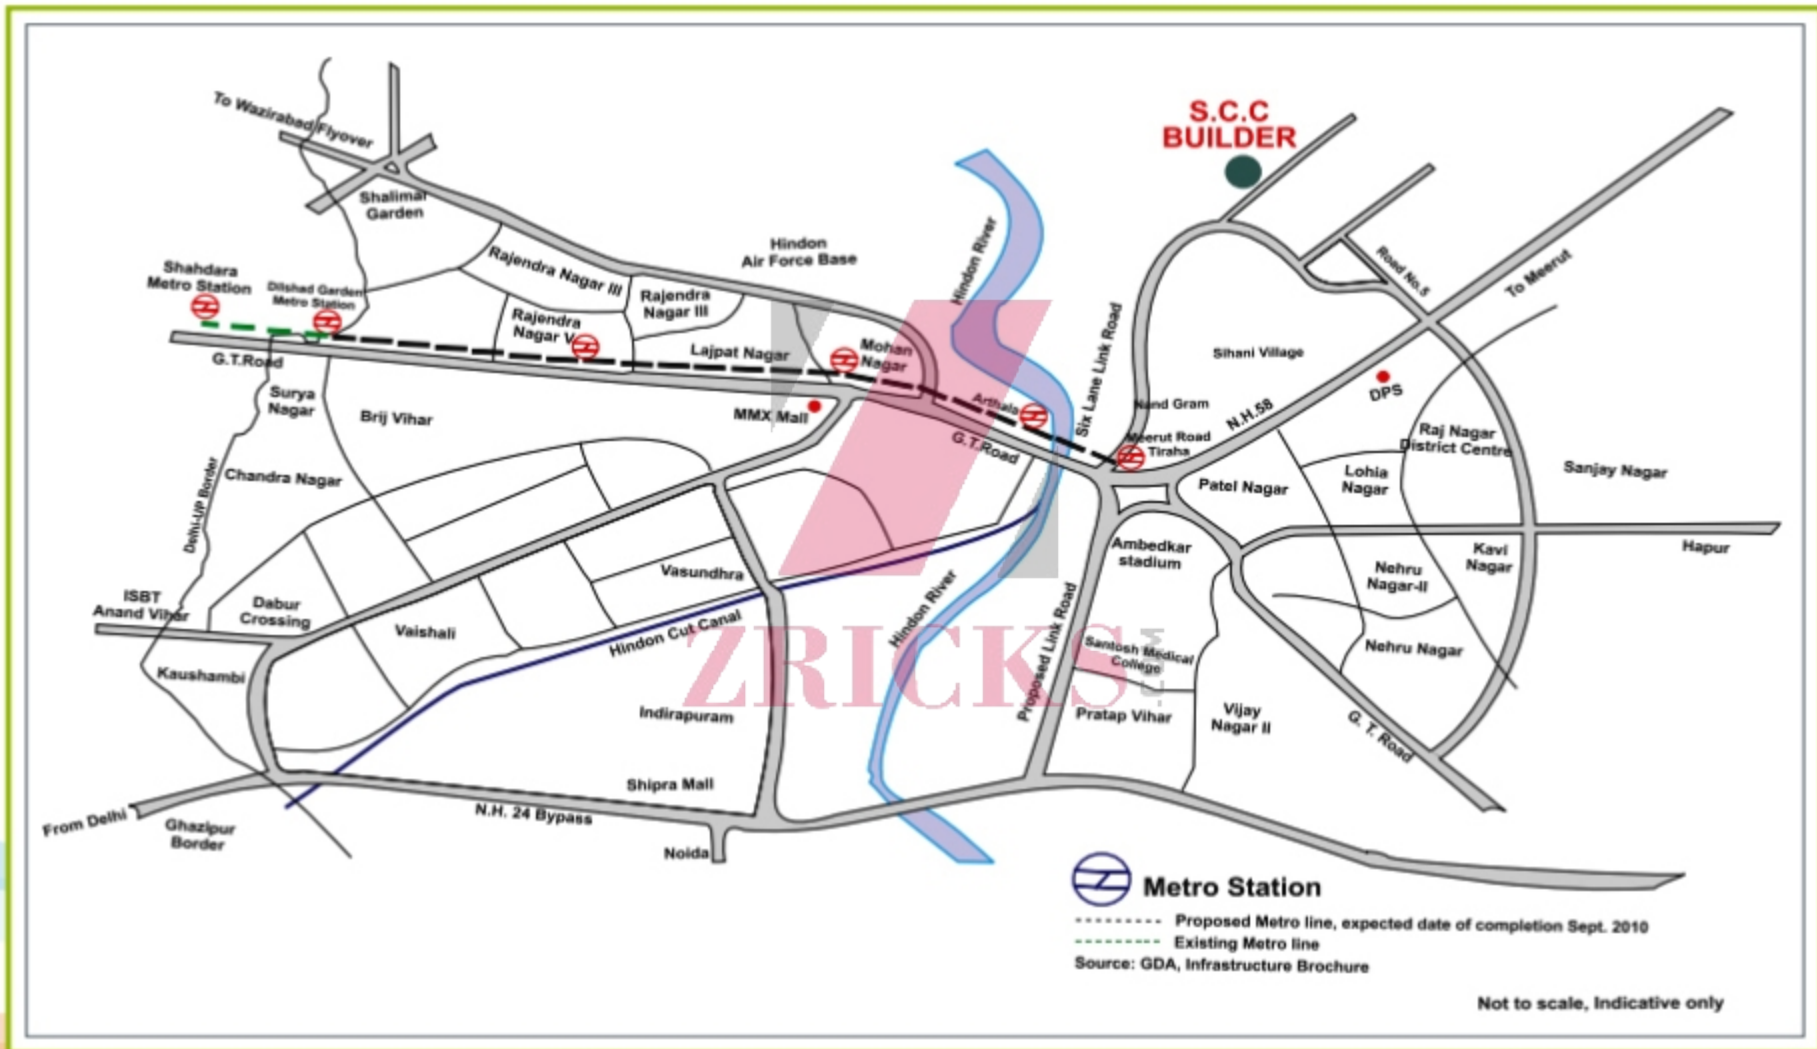

Location Plan