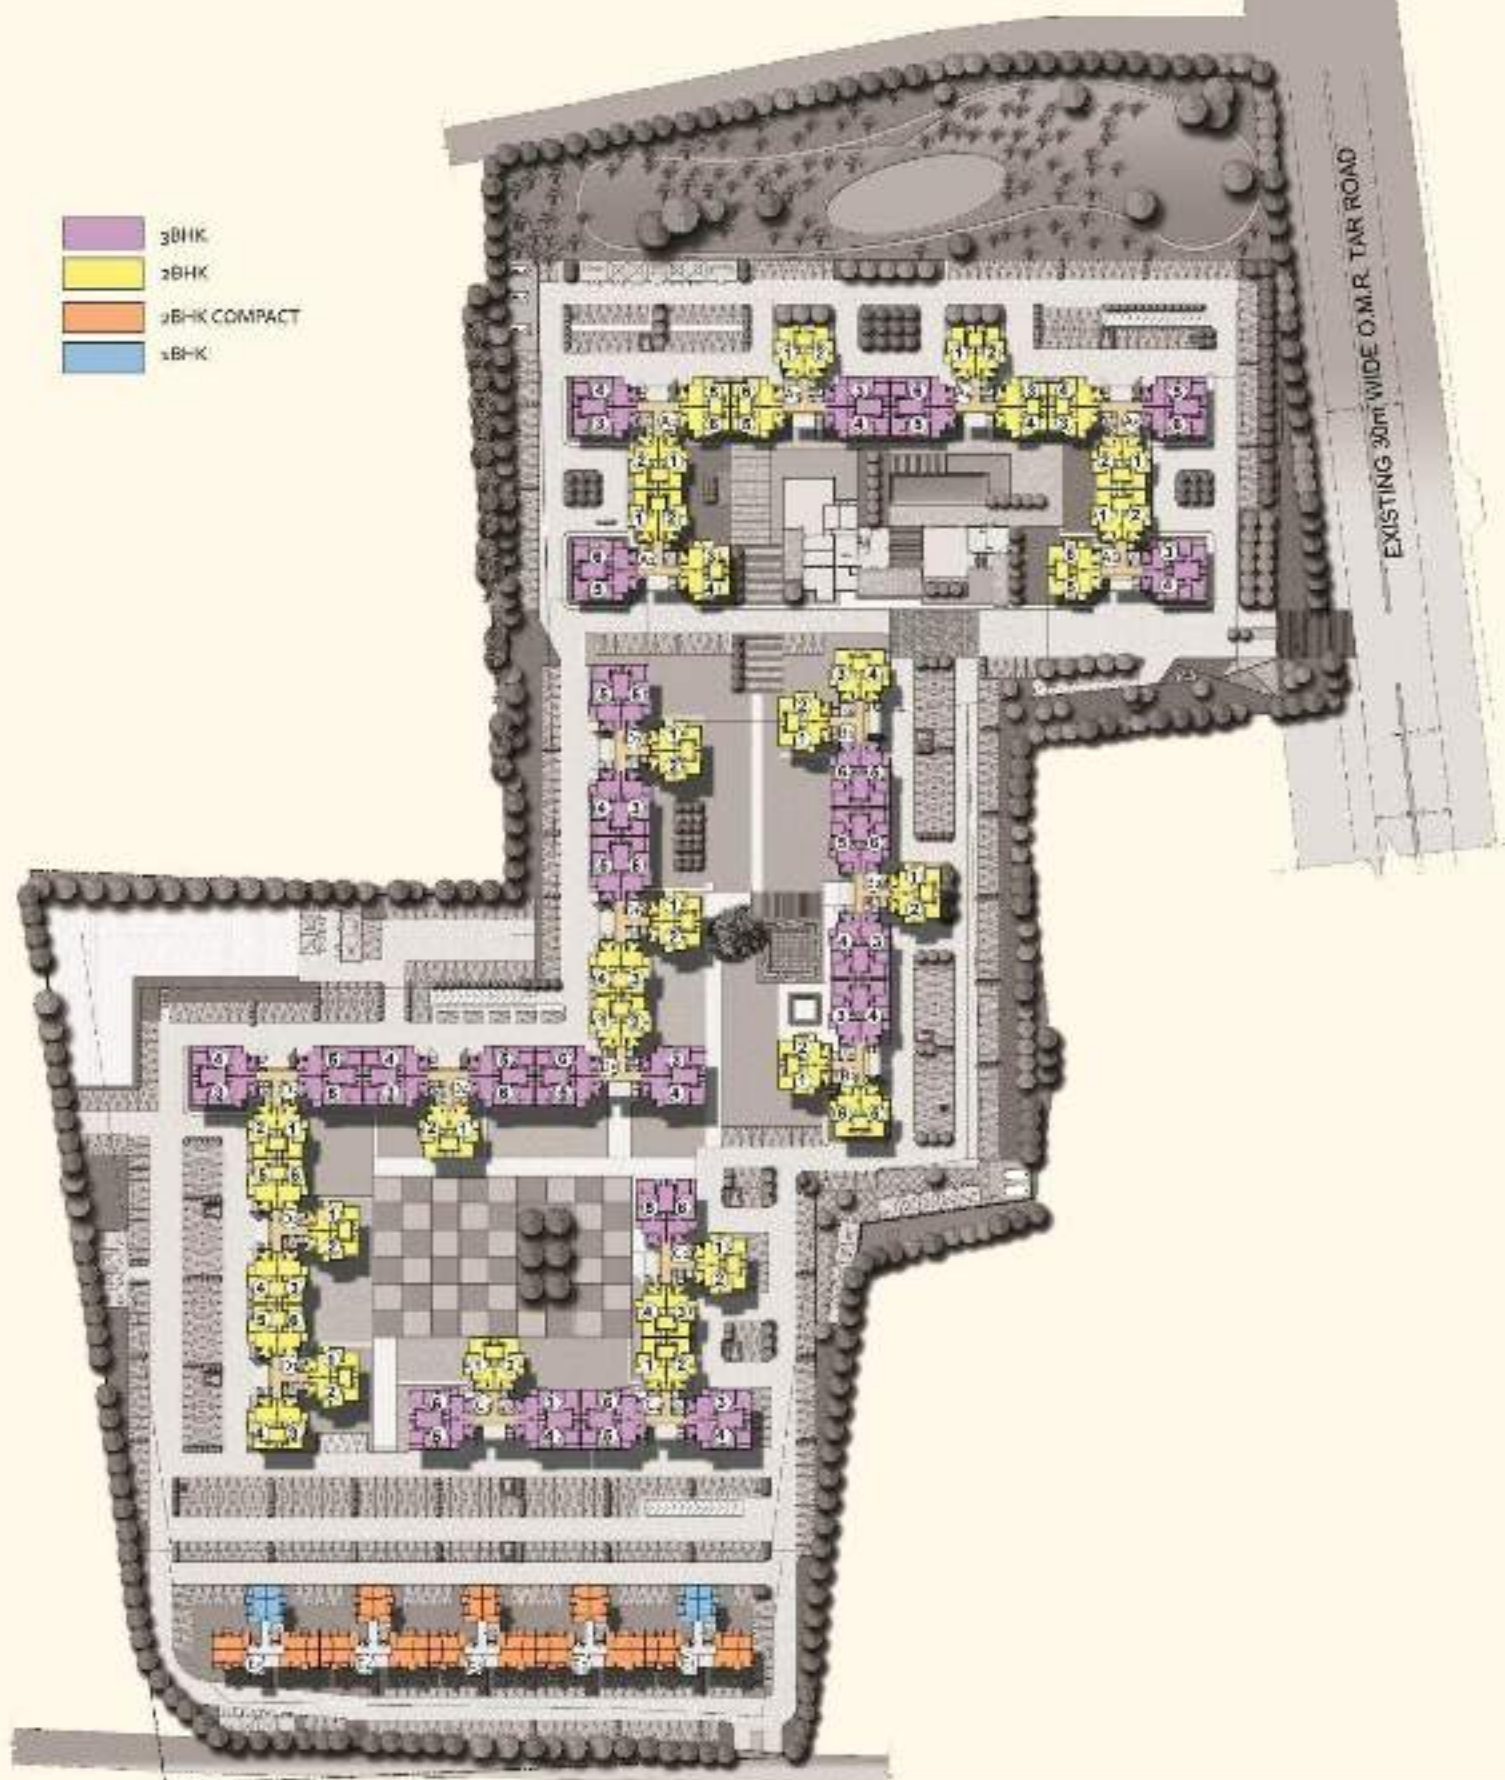

TOWER C1 994 SQFT	201 301 701 801 901 1001 1101 1201 1301 1601
TOWER C1 996 SQFT	202 302 702 802 902 1002 1102 1202 1302 1602
TOWER C1 994 SQFT	203 303 703 803 903 1003 1103 1203 1303 1603
TOWER C1 998 SQFT	204 304 704 804 904 1004 1104 1204 1304 1604
TOWER C1 1266 SQFT	205 305 705 805 905 1005 1105 1205 1305 1605
TOWER C1 1263 SQFT	206 306 706 806 906 1006 1106 1206 1306 1606

Akshaya

TODAY

Akshaya

- 3BHK
- 2BHK
- 2BHK COMPACT
- 1BHK

EXISTING 30m WIDE O.M.R. TAR ROAD

Moovarasanpet Main Rd

Moovarasanpet Main Rd

Moovarasanpet Main Rd

1st St

Erikarai St

Amman Koil St

2nd St

2nd St

TOWER E1 & E5 618 SQFT	201 301 401 501 601 701
	801 901 1001 1101 1201
TOWER E1 & E5 613 SQFT	202 302 402 502 602 702
	802 902 1002 1102 1202
TOWER E1 & E5 612 SQFT	203 303 403 503 603 703
	803 903 1003 1103 1203
TOWER E1 & E5 617 SQFT	204 304 404 504 604 704
	804 904 1004 1104 1204
TOWER E1 & E5 613 SQFT	205 305 405 505 605 705
	805 905 1005 1105 1205
TOWER E1 & E5 616 SQFT	206 306 406 506 606 706
	806 906 1006 1106 1206