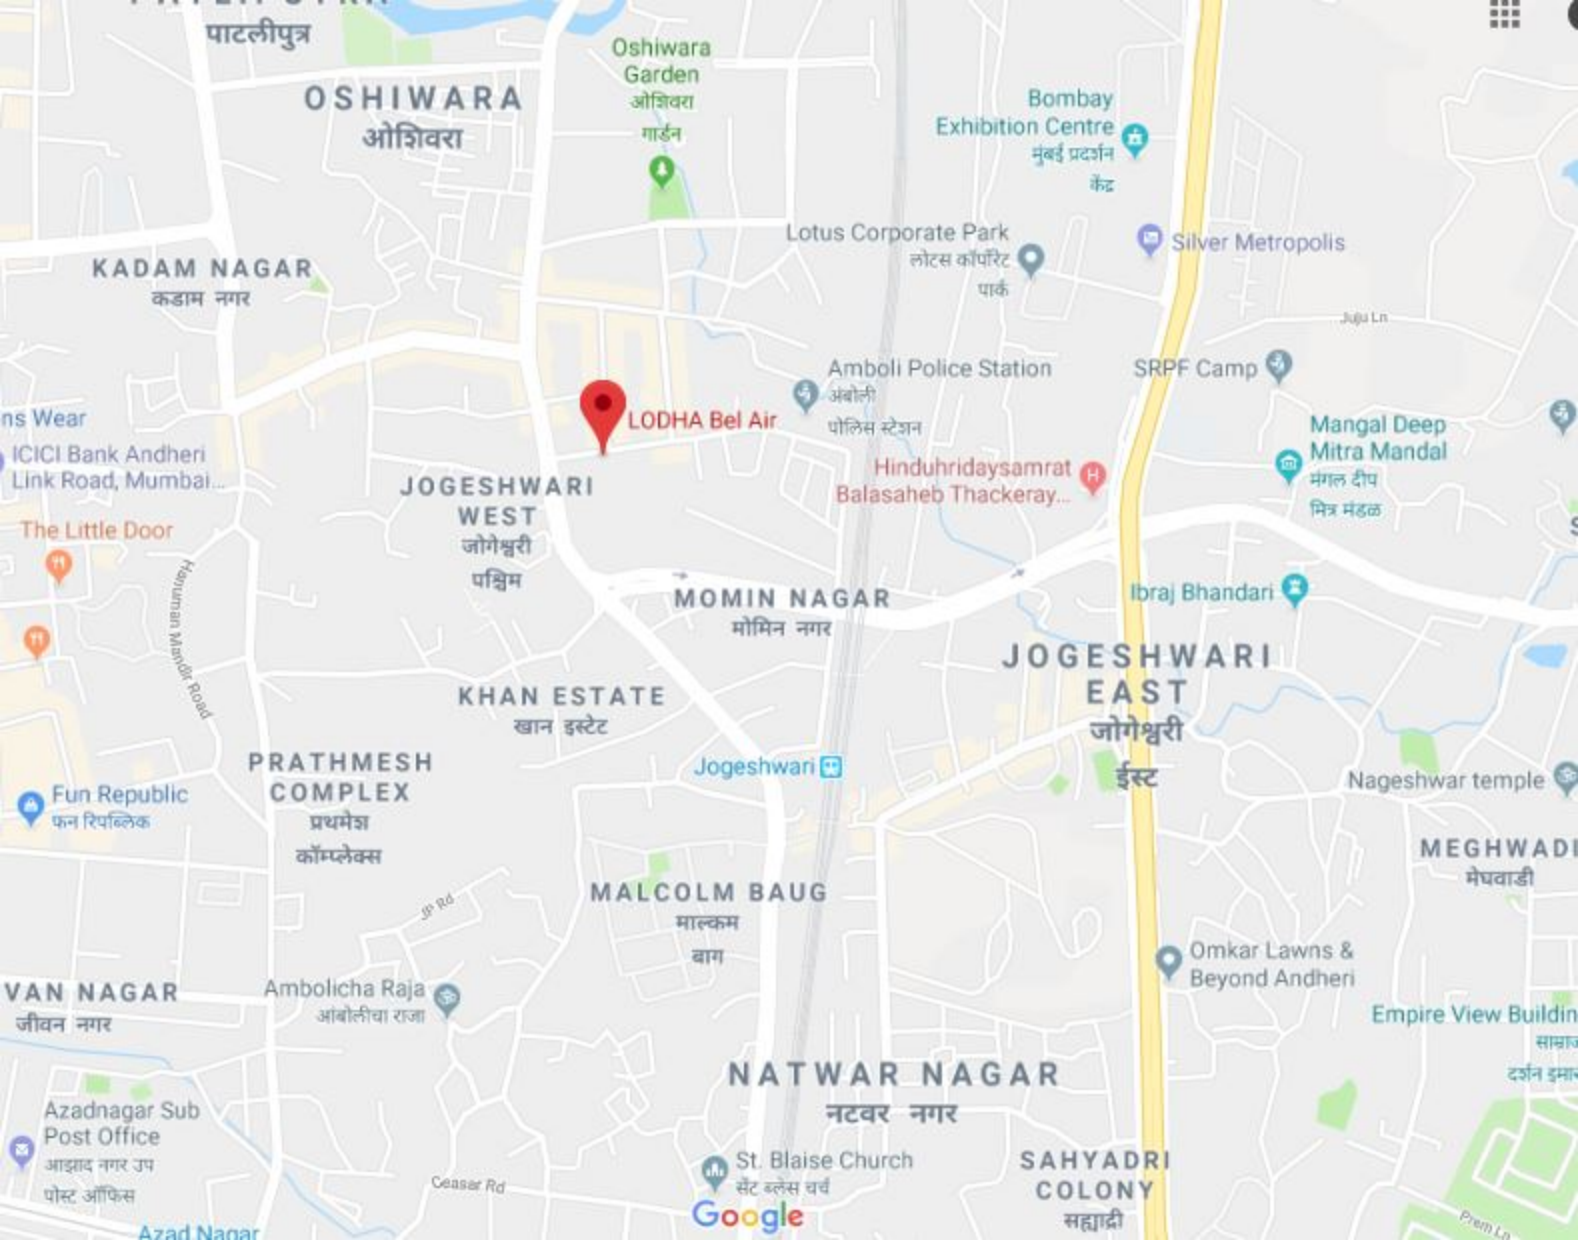

पाटलीपुत्र

OSHIWARA
ओशिवरा

Oshiwara Garden
ओशिवरा
गार्डन

Bombay Exhibition Centre
मुंबई प्रदर्शन
केंद्र

KADAM NAGAR
कडाम नगर

Lotus Corporate Park
लोटस कॉर्पोरेट
पार्क

Silver Metropolis

ns Wear
ICICI Bank Andheri
Link Road, Mumbai...

Amboli Police Station
अंबोली
पोलिस स्टेशन

SRPF Camp

Mangal Deep
Mitra Mandal
मंगल दीप
मित्र मंडळ

The Little Door

LODHA Bel Air

Hinduhridaysamrat
Balasaheb Thackeray...

JOGESHWARI WEST
जोगेश्वरी
पश्चिम

MOMIN NAGAR
मोमिन नगर

Ibraj Bhandari

JOGESHWARI EAST
जोगेश्वरी
ईस्ट

KHAN ESTATE
खान इस्टेट

Jogeshwari

Nageshwar temple

PRATHMESH COMPLEX
प्रथमेश
कॉम्प्लेक्स

MEGHWADI
मेघवाडी

MALCOLM BAUG
माल्कम
बाग

Omkar Lawns &
Beyond Andheri

VAN NAGAR
जीवन नगर

Ambolicha Raja
आंबोलीचा राजा

Empire View Building
साम्राज्य
दर्शन इमारत

NATWAR NAGAR
नटवर नगर

St. Blaise Church
सेंट ब्लेस चर्च

SAHYADRI COLONY
सहाद्री

Azadnagar Sub
Post Office
आझाद नगर उप
पोस्ट ऑफिस

Censor Rd

Azad Nagar

Prem Ln