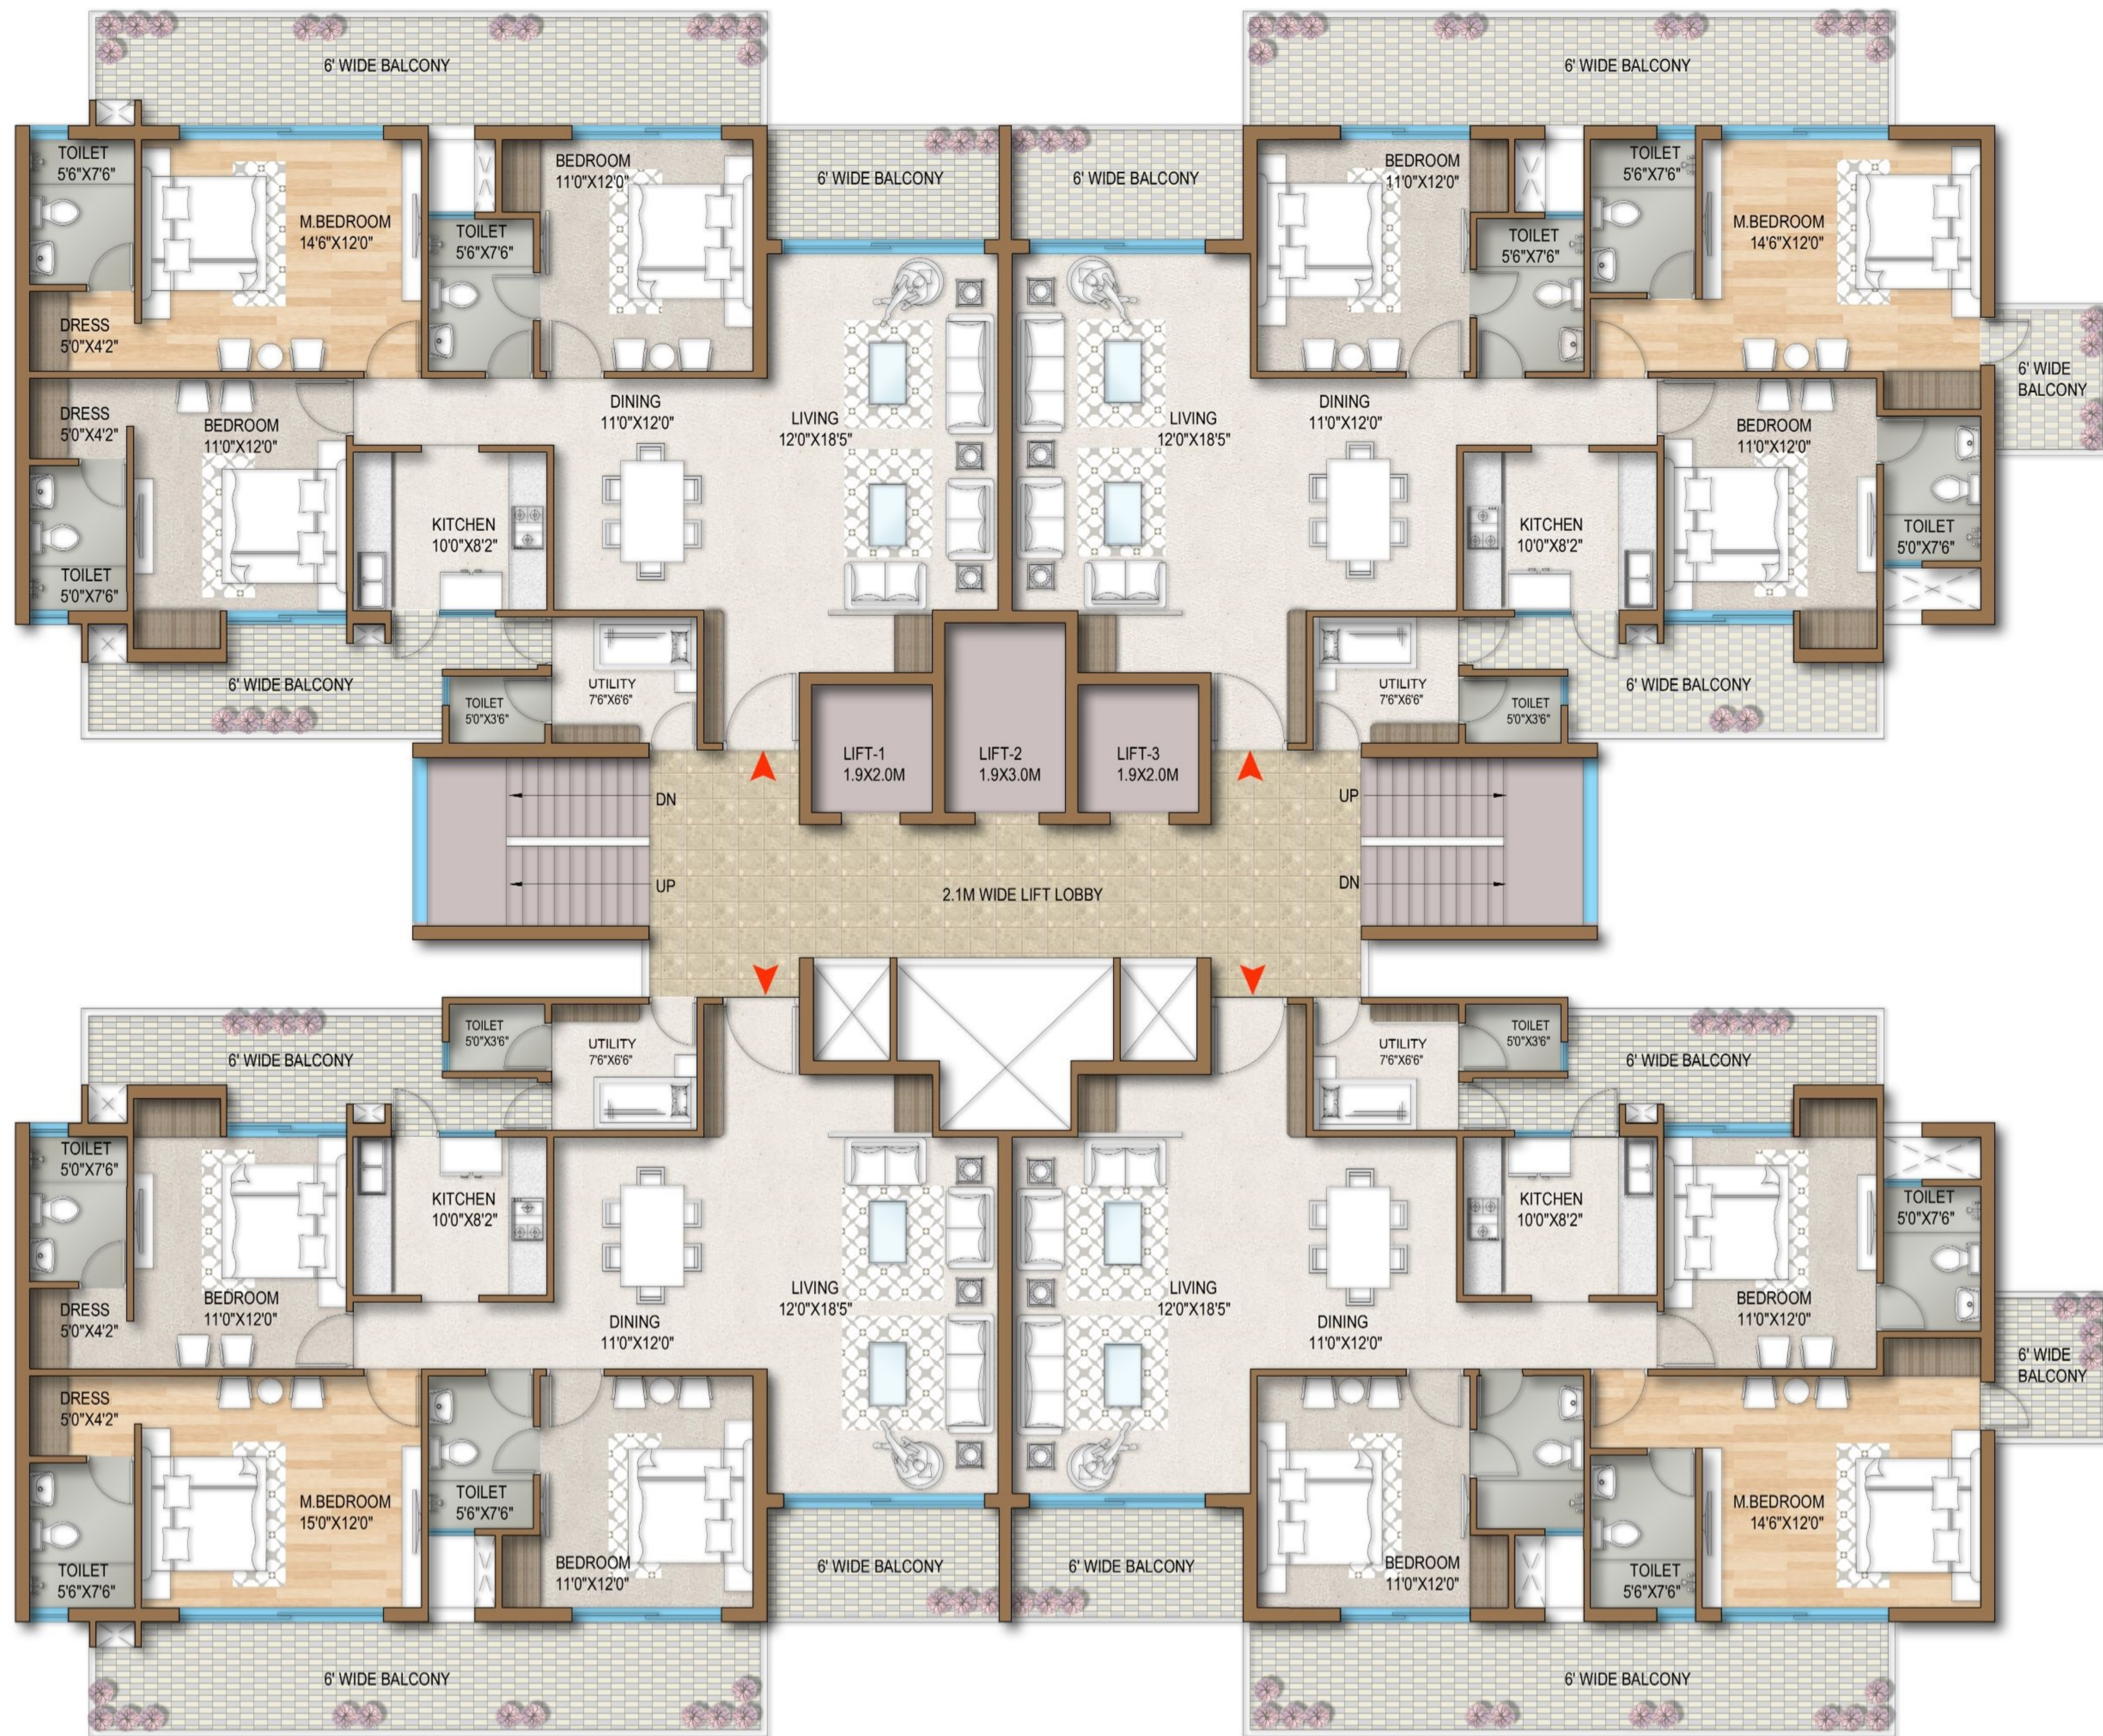

# 3BHK CLUSTER PLAN – ENTRANCE LOBBY LEVEL PLAN

**DOUBLE HEIGHT ENTRANCE LOBBY**

SALE AREA 2270 SQ.FT.

TVS - Choudhary Motors  
टीवीएस - चोथरी मोटर्स

Haryana City Gas CNG Station  
हरियाणा सिटी गैस-सीएनजी...