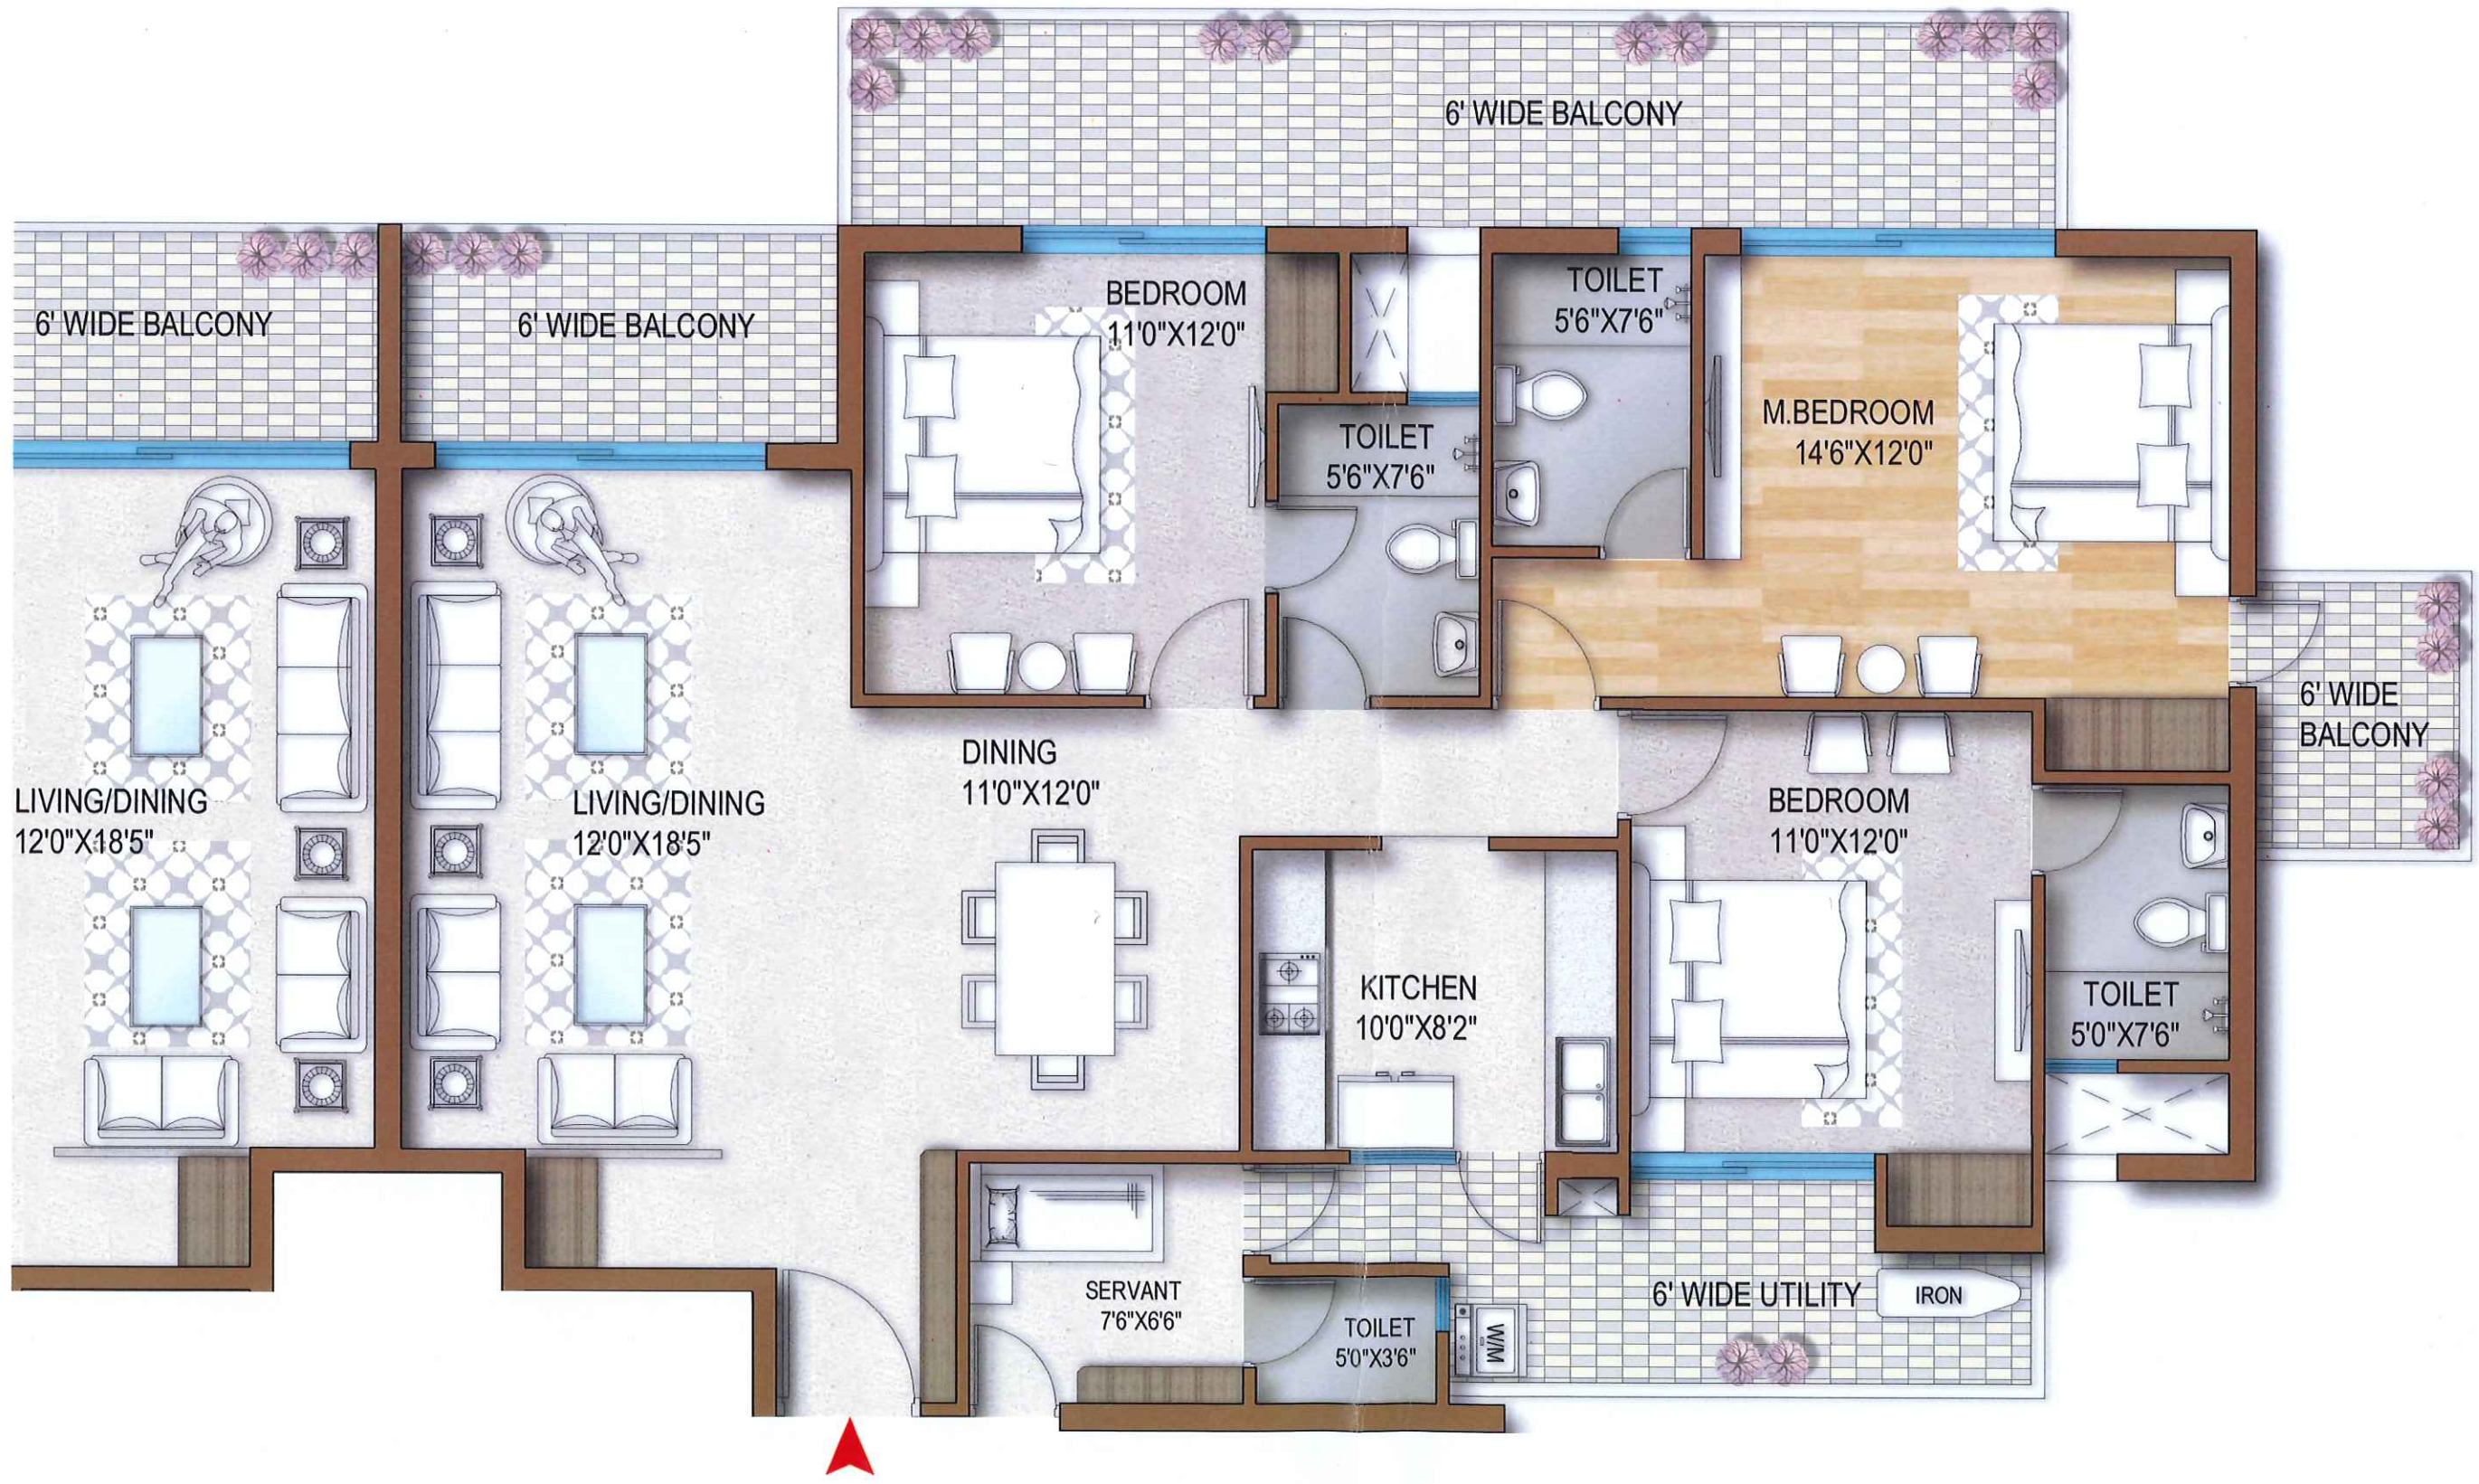

# 3BHK CLUSTER PLAN – ENTRANCE LOBBY LEVEL PLAN

**DOUBLE HEIGHT ENTRANCE LOBBY**

SALE AREA 2270 SQ.FT.

TVS - Choudhary Motors  
टीवीएस - चोथरी मोटर्स

Haryana City Gas CNG Station  
हरियाणा सिटी गैस-सीएनजी...