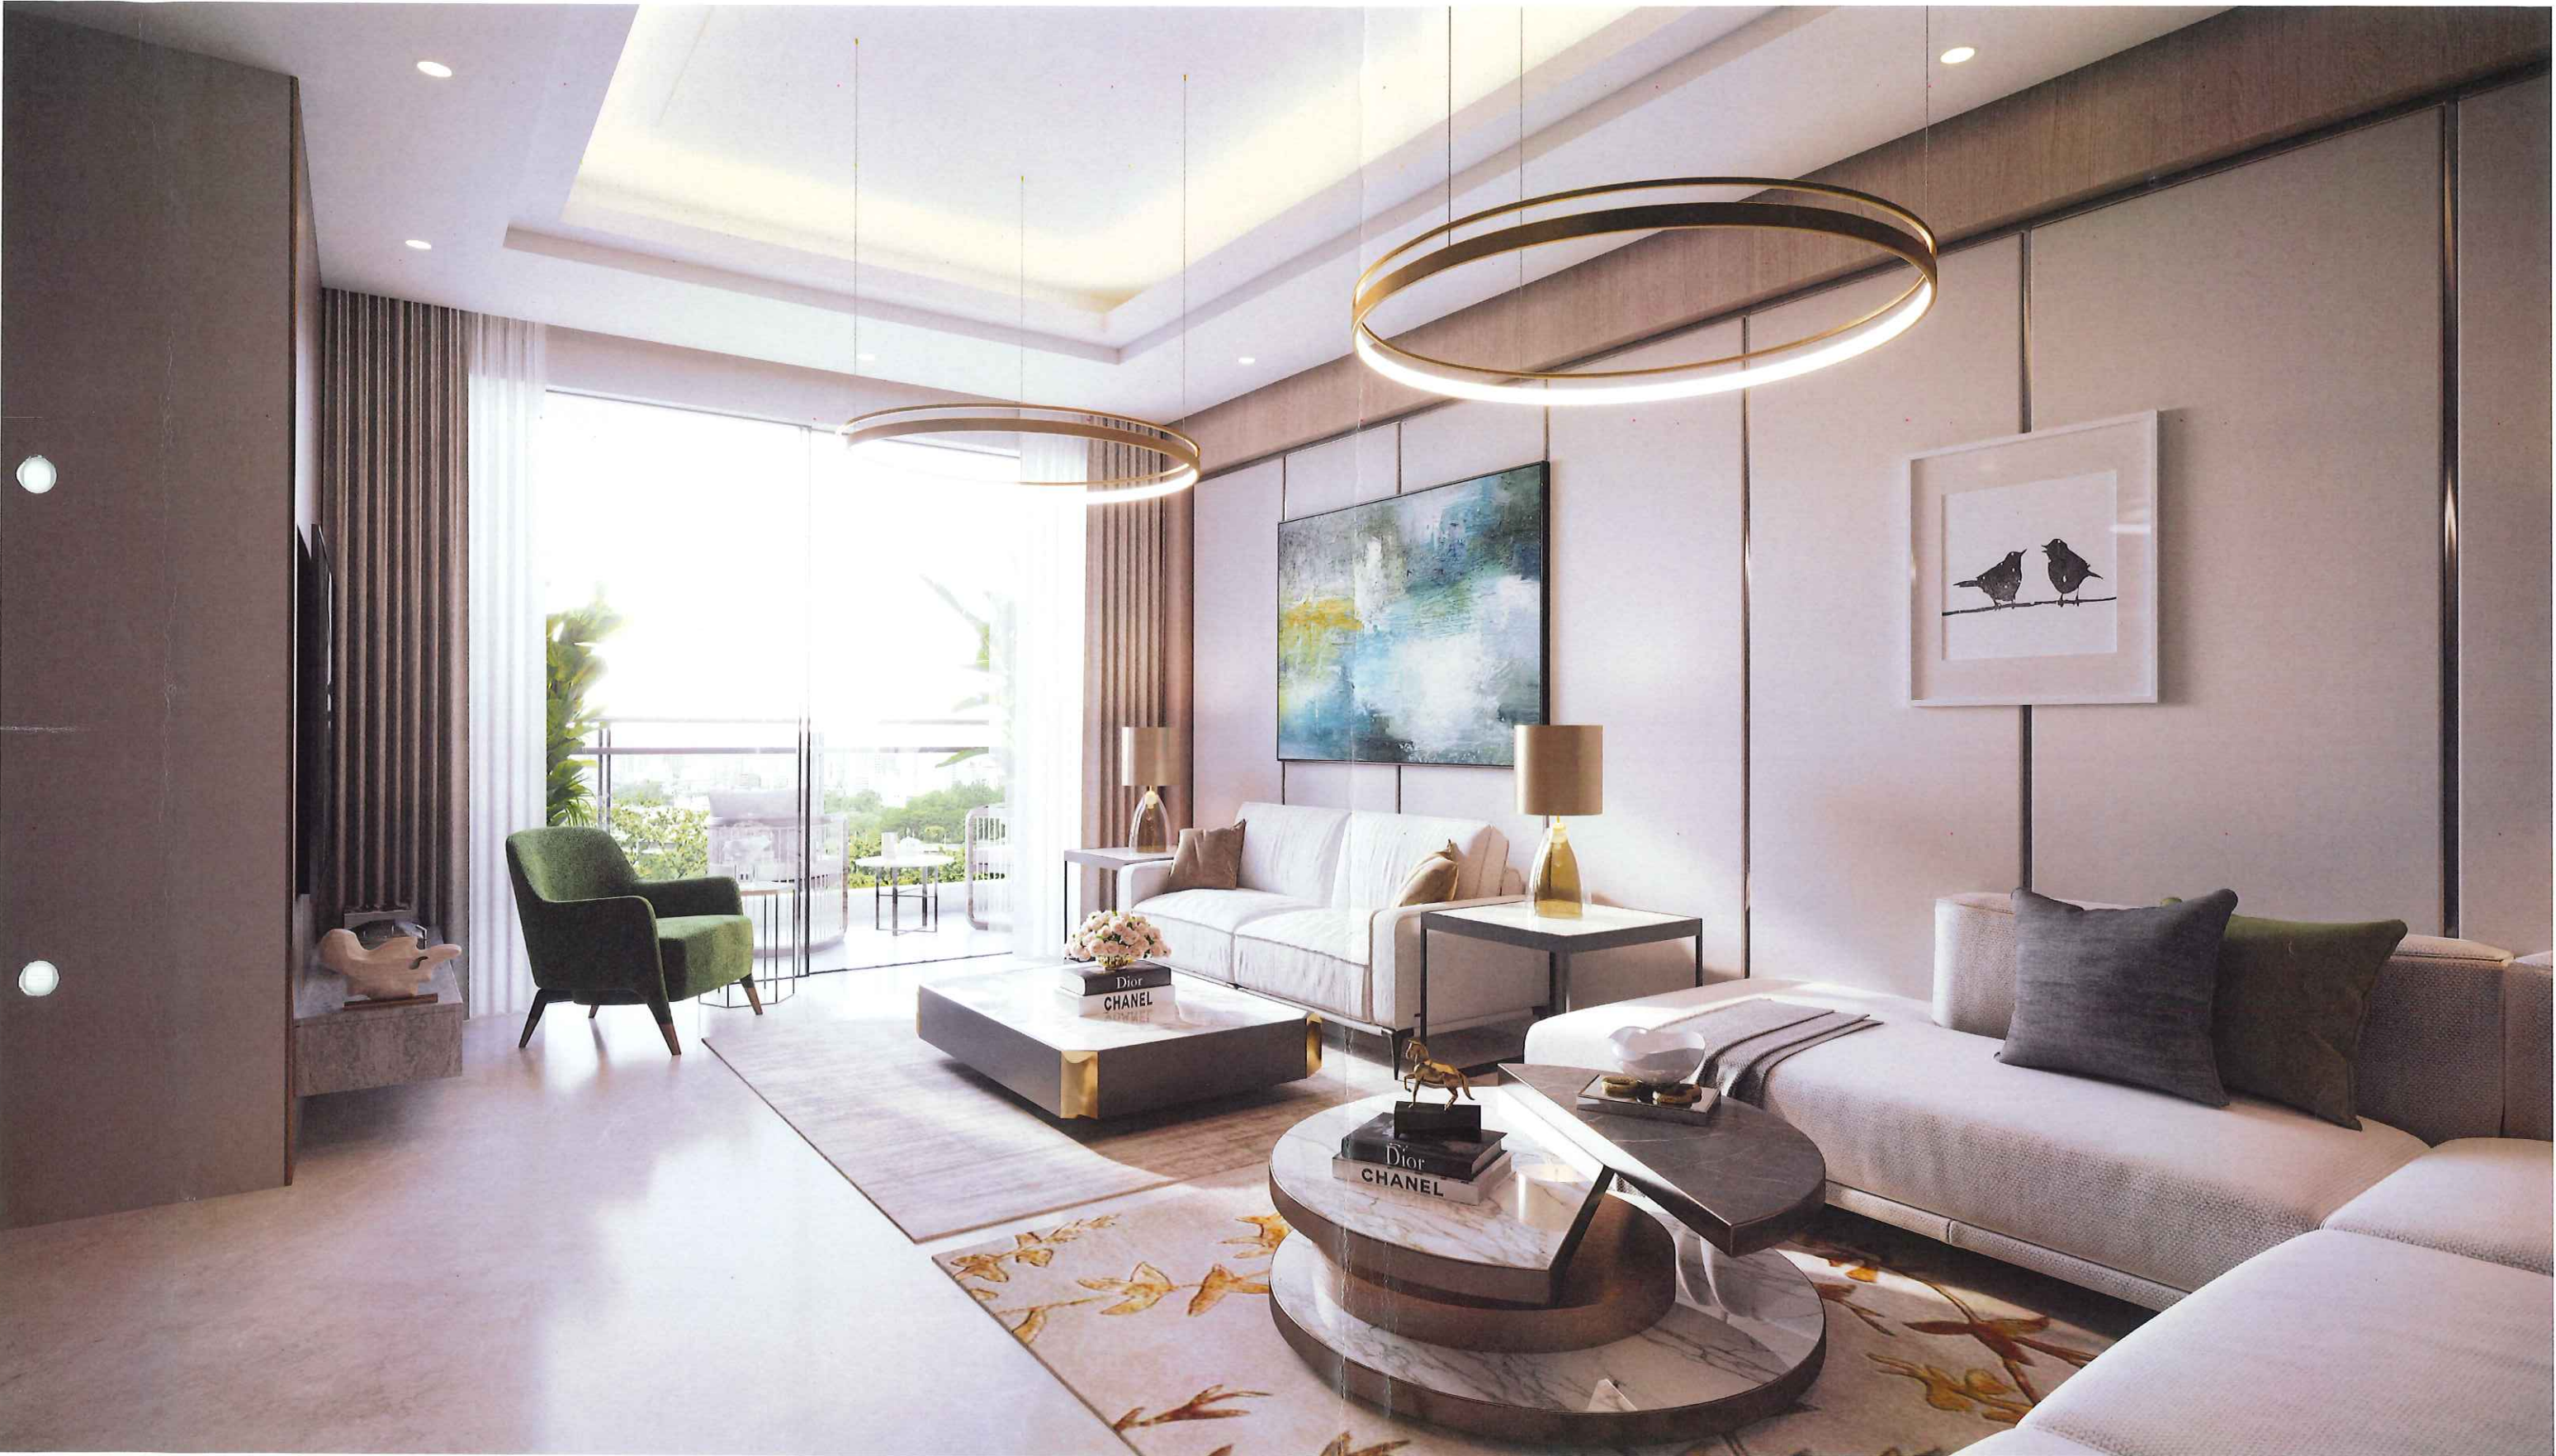

# 3BHK CLUSTER PLAN – ENTRANCE LOBBY LEVEL PLAN

**DOUBLE HEIGHT ENTRANCE LOBBY**

SALE AREA 2270 SQ.FT.

TVS - Choudhary Motors  
टीवीएस - चोथरी मोटर्स

Haryana City Gas CNG Station  
हरियाणा सिटी गैस-सीएनजी...