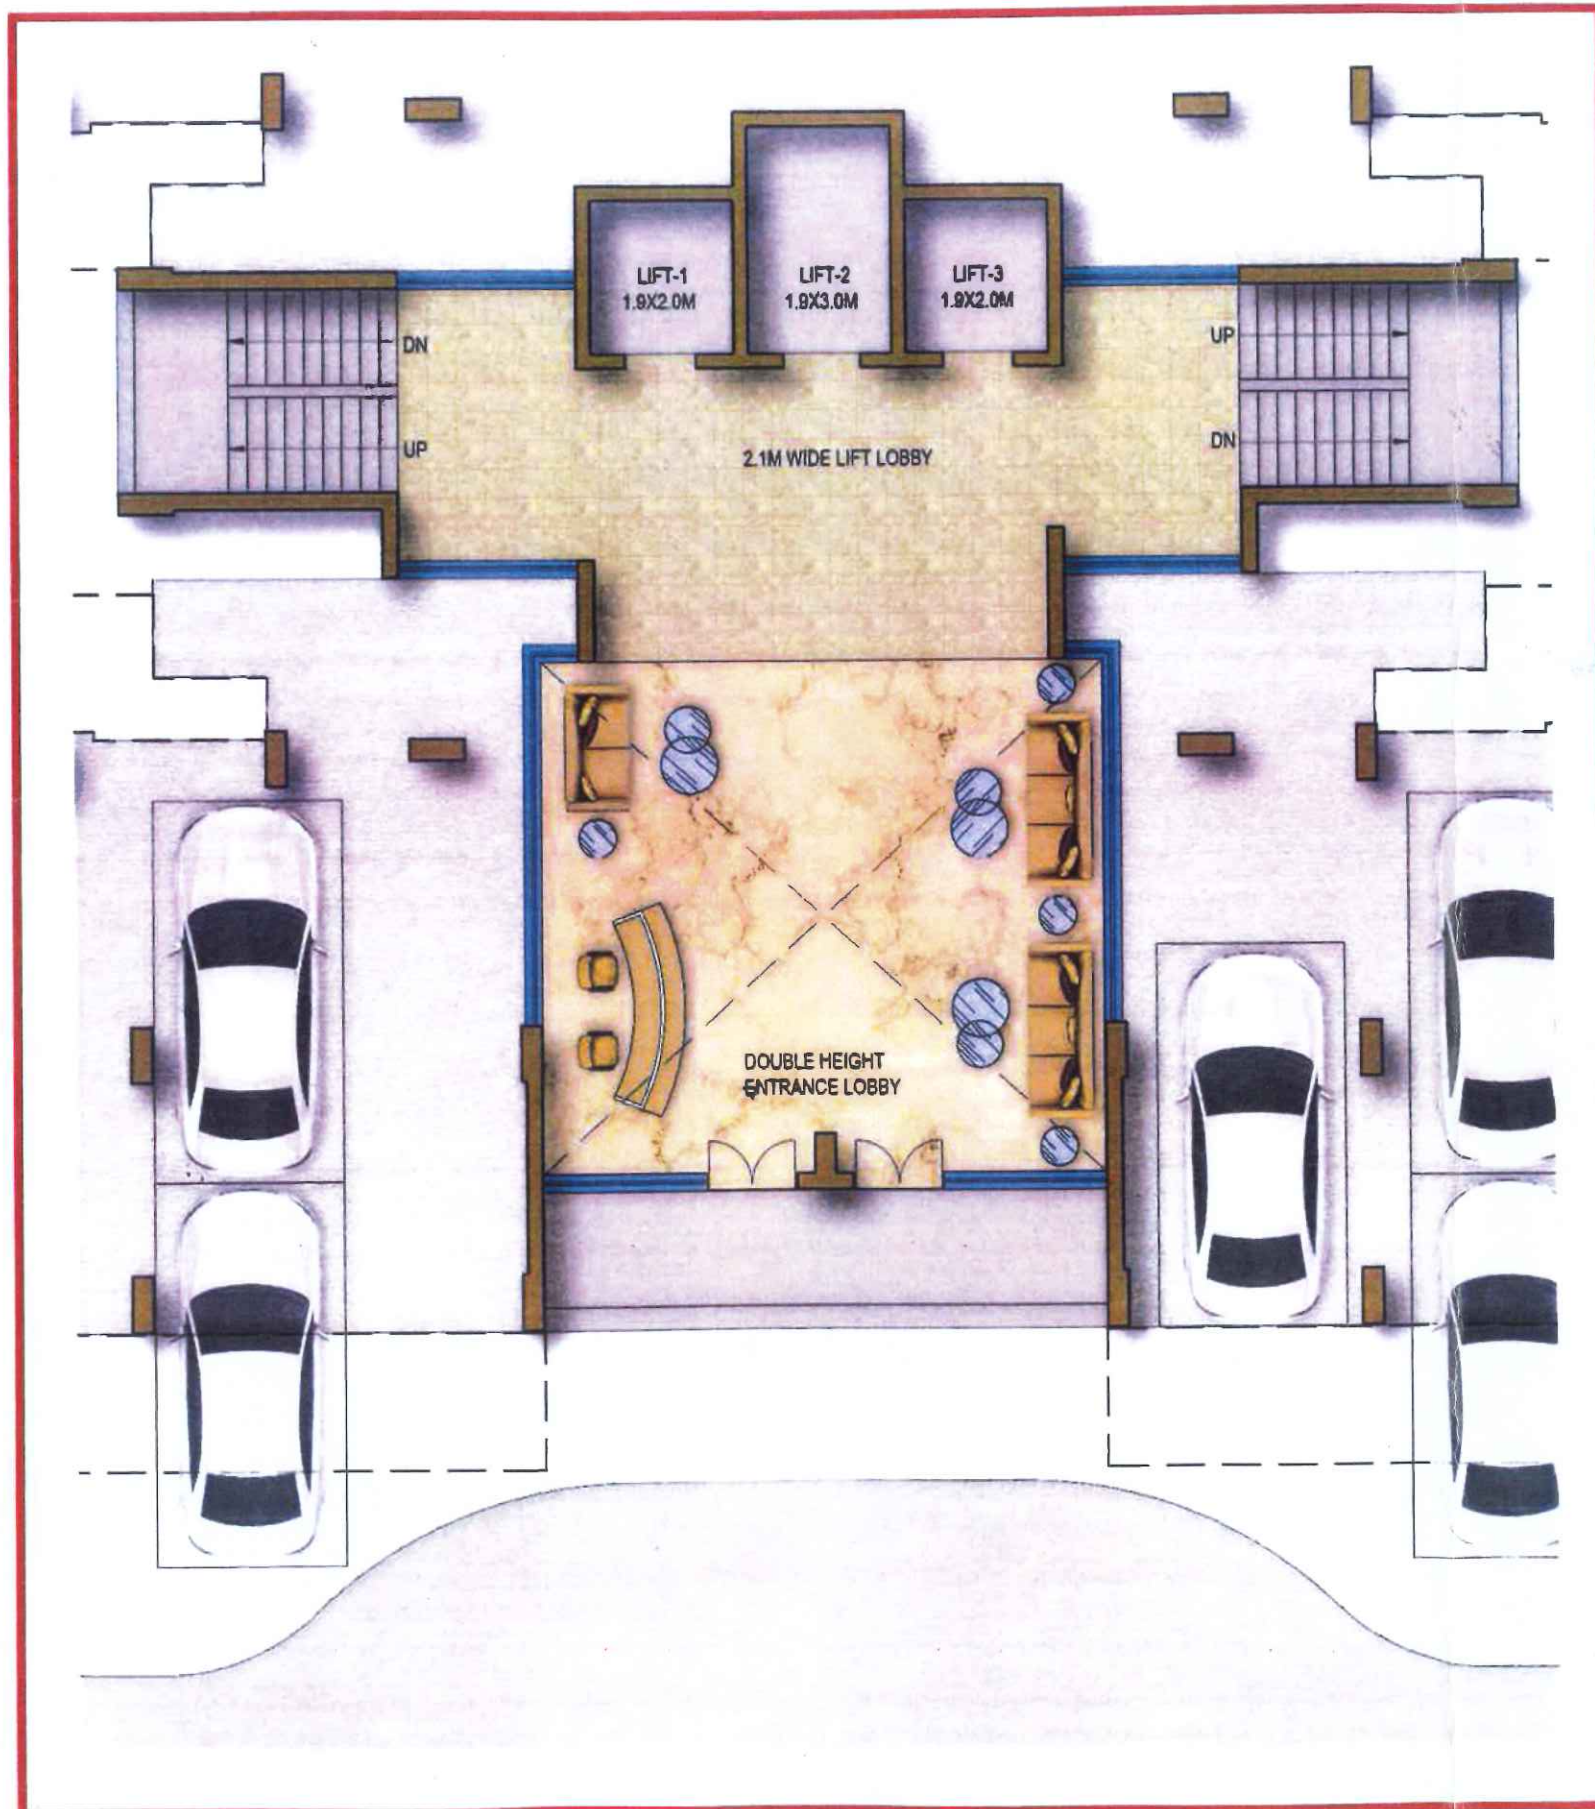

# 3BHK CLUSTER PLAN – ENTRANCE LOBBY LEVEL PLAN

**DOUBLE HEIGHT ENTRANCE LOBBY**

SALE AREA 2270 SQ.FT.

TVS - Choudhary Motors  
टीवीएस - चोथरी मोटर्स

Haryana City Gas CNG Station  
हरियाणा सिटी गैस-सीएनजी...